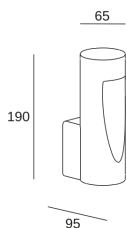

REWOOD

PX-0460-ANT

Individual box dimension mm (LxWxH) 10.5*7.5*20 / Master box dimension mm(LxWxH)33,00x24,00x22,50 / 9 units per master box / Net weight 0.47

CARACTERÍSTICAS TÉCNICAS

IP20 IK10

Potencia total luminaria : 7.1W

Lúmenes reales : 855

Lúmenes nominales : 855

Temperatura de color correlacionada (CCT) : Blanco neutro - 4000K

Material de la estructura : Aluminio

Acabado estructura : Gris urbano

Material del difusor : Policarbonato

CRI: 80

MacAdam steps: 5

Riesgo fotobiológico: RGO

Portalámparas	Cantidad	Potencia fuente de luz (W)
LED	1	7.1W

LOGÍSTICA

Embalaje: 105mm x 75mm x 200mm

9 Un