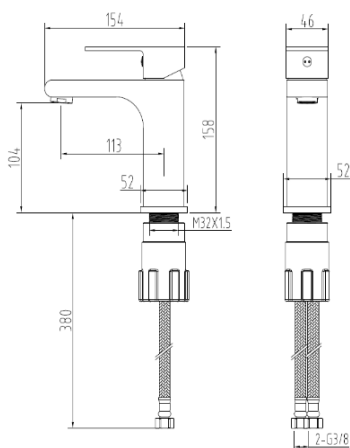

MONOMANDOS DE BAÑO

serie YUKON

Referencia: CGRS89101

Monomando de lavabo

Cartucho disco cerámico 35 mm

Código EAN: 8423364891015

Peso: 1.600 grs