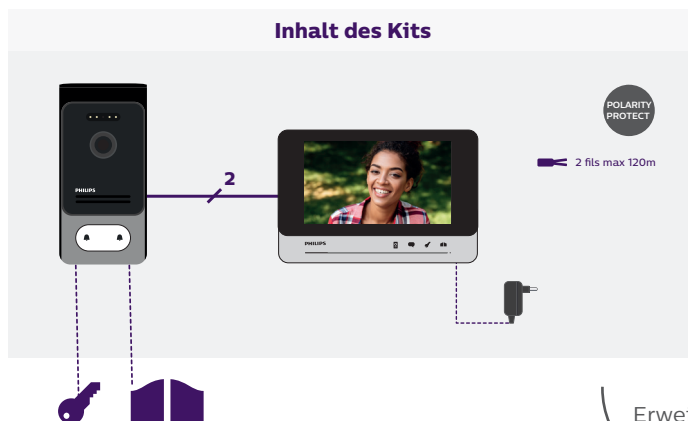

Inhalt des Kits:

- 1 7"-Farbmonitor
- 1 Türsprechanlage
- 1 Regenschutz aus Aluminium
- 1 Monitor-Wandhalterung
- 1 Steckernetzteil, kompatibel mit UK- und EU-Steckdosen

PHILIPS

Technische Merkmale

		Optionales Zubehör
Garantie	2 Jahre	
Verkabelung	Zweileiter-Technik	
Maximaler Abstand	120 m (zwischen den beiden am weitesten entfernten Elementen der Installation)	
Steuerung	Schloss UND Tor	
Klingel	6 Klingeltöne Lautstärke: 85 dB	
Merkmale Bildschirm	Diagonale: 7" (18 cm) Auflösung: 800 x 480 Pixel Befestigung: an der Wand	 WelcomeEye AddComfort Zusätzlicher 7"-Monitor
Merkmale Türsprechanlage	Sensor: C-MOS Farbe 900TVL Blickwinkel: H100°/V70° Objektiv: nicht schwenkbar Nachtsicht: weiße LEDs (2,5 m) Beleuchtete Klingeltaste: ja Beleuchtetes Namensschild: ja Steuerung Türöffner: 12 V/1,0 A max. Steuerung Tor: Schaltvermögen 12 V/2 A max. Befestigung: auf Putz	 WelcomeEye AddCompact Zusätzlicher 4,3"-Monitor, kompakt
Einstellungen	Farbe + Helligkeit + Kontrast + Lautstärke Klingel	 WelcomeEye Outdoor Zusätzliche Türsprechanlage
Oberfläche	Monitor: Kunststoff und Aluminium, schwarz Türsprechanlage: schwarzes Aluminium und Aluminium	 WelcomeEye Cam Zusätzliche Kamera
Elektrische Eigenschaften	24V DC/460mA/11,1W	 WelcomeEye Power Modulare Stromversorgung DIN-Schiene
Elektrischer Anschluss	Steckernteil (oder optional Stromversorgung DIN-Schiene)	
Betriebstemperatur	-15 °C bis +50 °C	
Verwendung	Monitor: innen Türsprechanlage: außen (IP44)	
Merkmale des Einzelprodukts	Abmessungen Monitor: 142 (H) x 210 (L) x 15 (T) mm Abmessungen Türsprechanlage: 168 (H) x 82 (L) x 38 (T) mm Gewicht: 0,86 kg	
Merkmale Kit	Abmessungen: 210 (H) x 315 (L) x 78 (T) mm Gewicht: 1,28 kg	
Norm und Zertifizierung	CE, RoHS, REACH	