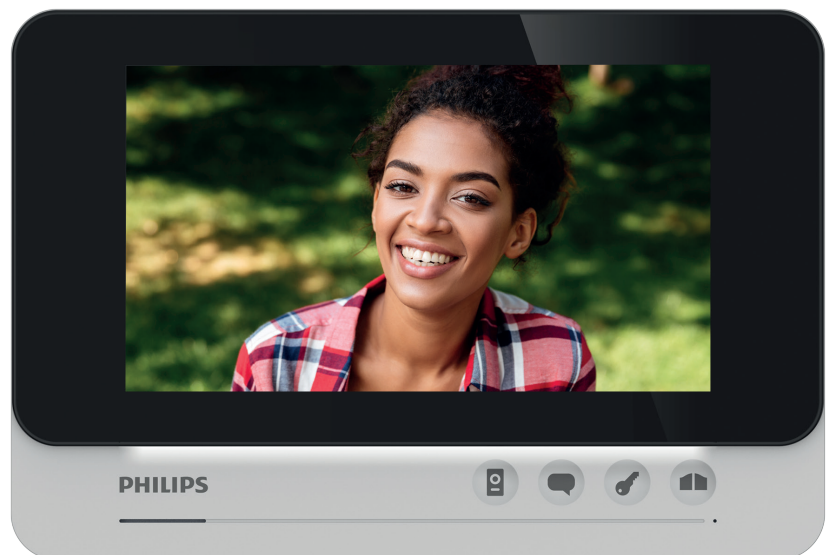

PHILIPS

WelcomeEye Comfort DES 9500 VDP

Einfach zu bedienende und zu installierende Video-Türsprechanlage mit großem 7"-Bildschirm

Mit ihrem ansprechenden Design und ultraflachem 7"-Farb-Bildschirm ist die Video-Türsprechanlage Philips WelcomeEye Comfort ein äußerst benutzerfreundliches Produkt. Diese per Zweileiter-Technik mit ihrer straßenseitigen Türsprechanlage verbundene Video-Türsprechanlage wird aus Ihrem Alltag nicht mehr wegzudenken sein. Ihre intuitive und ergonomische Bedienoberfläche ermöglicht Ihnen den Zugang zu ihren verschiedenen Funktionen: Besucher sehen und mit ihnen sprechen, eine Tür oder ein motorisiertes Tor öffnen,...

+ Produkt

- einfache und schnelle Installation per Zweileiter-Technik zwischen Türsprechanlage und Monitor
- sehr hohe Bildqualität und sehr großer Blickwinkel (100°)
- Monitoring-Funktion zur einfachen Überwachung Ihres Eingangs
- Interkommunikationsfunktion zwischen den Monitoren der gleichen Familie
- Zweifamilien-Plattform, erweiterbar auf bis zu drei Bildschirme, zwei Türsprechanlagen und eine Kamera pro Familie
- Doppelte Steuerung Schloss UND Tor
- Farbnachtsicht
- Namensschild und Taste beleuchtet
- Türsprechanlage und Regenschutz aus Aluminium
- Polarity-Protect-Funktion zum Schutz Ihrer Video-Türsprechanlage vor Verkabelungsfehlern