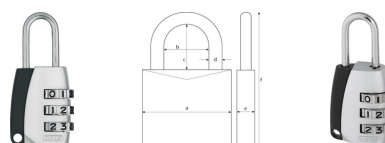

ABUS August Bremicker Söhne

Zahlenschloss 155/20 mit EAN

Artikelnummer: 30888 | EAN: 4003318308888

Passt in jede Tasche, für Sport und Freizeit: unser Zahlenschloss 155.

Einsatz und Anwendung

- 155/20 und 155/30: Absicherung von kleineren Werten / Gegenständen oder bei geringem Diebstahlrisiko
- 155/40: Absicherung von mittleren Werten / Gegenständen oder bei durchschnittlichem Diebstahlrisiko
- Zur Absicherung von Taschen, Koffern, Schatullen, Kassetten, Spinden etc.

Lieferwagen: Nein

Zahlenkombination: Ja

Färbung: silber

Breite a [mm]: 25

Lichte Bügelweite b [mm]: 9

Lichte Bügelhöhe c [mm]: 19

Bügeldurchmesser d [mm]: 3

Höhe f [mm]: 54

Anzahl mitgelieferte Schlüssel: ohne Schlüssel

boxed: 6

carded: 6

Zahlenräder: 3

Facettenfarbe: silber

Marine-Seetauglich: Nein

Außenbereich: Ja

Innenbereich: Ja

Liebeschloss: Nein
Kleinstanwendungen: Ja
Container: Nein
Arbeitsschutz-Safety: Nein
Hauptschlüsselfunktion: Nein
Gleichschließend: Nein
Farbiger Schlosskörper: Ja
Gewicht [g]: 33
Security Level HaSi: 3
Tiefe e [mm]: 14
Schließtyp: Zahlenkombination
Verpackungsart: Einzelkarton Lock-Tag
inkl. Sicherungskarte: Nein