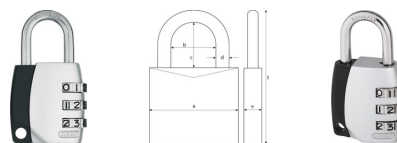

Lieferwagen: Nein

Zahlenkombination: Ja

Färbung: silber

Breite a [mm]: 34

Lichte Bügelweite b [mm]: 14

Lichte Bügelhöhe c [mm]: 19,5

Bügeldurchmesser d [mm]: 5

Höhe f [mm]: 60

Anzahl mitgelieferte Schlüssel: ohne Schlüssel

Zahlenräder: 3

Facettenfarbe: silber

Marine-Seetauglich: Nein

Außenbereich: Ja

Innenbereich: Ja

Liebeschloss: Nein

Kleinanwendungen: Ja

Container: Nein

Arbeitsschutz-Safety: Nein

Hauptschlüsselfunktion: Nein

Gleichschließend: Nein

Farbiger Schlosskörper: Ja

Gewicht [g]: 64

Security Level HaSi: 3

Tiefe e [mm]: 16,5

Schließtyp: Zahlenkombination

Verpackungsart: Blister-Verpackung

inkl. Sicherungskarte: Nein