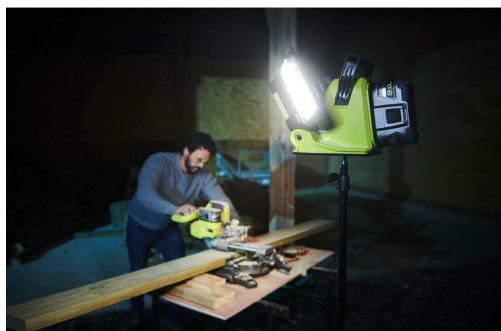

**18 V ONE+ Akku-LED-
Panelleuchte, Max Lumen 3.000,
ohne Akku und Ladegerät
RLP18-0**

RYOBI

18V ONE+

18V ONE+

**3
JAHRE**

- Leistungsstarke Akku-LED-Panelleuchte mit einer max. Ausleuchtung von 3.000 Lumen
- Vielfältige Einsatzmöglichkeiten - bspw. auf der Baustelle und in der Werkstatt
- Drei einstellbare Leuchtstufen 800, 1.500 und 3.000 Lumen,
- Integrierte Befestigungsmutter für die Anbringung an Stativen
- Bewegliche Paneele für frei einstellbare Lichtwinkel
- Zusätzlicher Comfort und Flexibilität durch gummierten Tragegriff