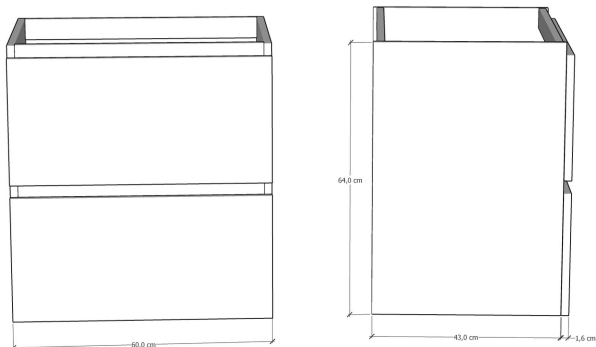

MEDIDAS DISPONIBLES

DESCRIPCIÓN

MUEBLE DE BAÑO VALENTINA TEKA 80