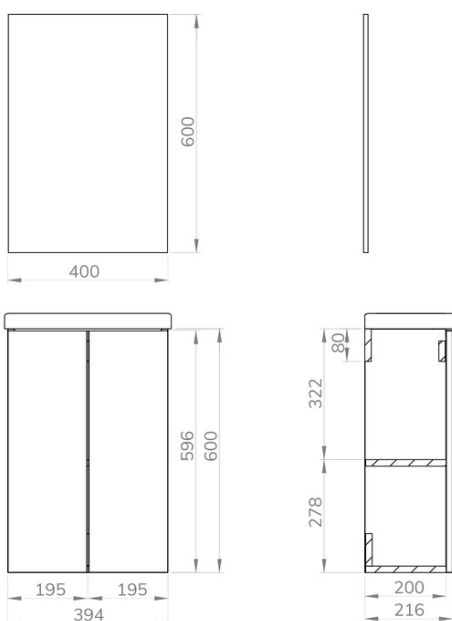

Conjunto de baño SUPER MINI

FICHA TÉCNICA DE PRODUCTO

BAUHAUS

DESCRIPCIÓN

- . Mueble montado. Fácil instalación.
- . Mueble suspendido a la pared (soportes y herrajes incluidos).
- . Aspecto versátil, perfecto para baños pequeños.
- . Distribuido en 2 puertas con tirador y cierre amortiguado.
- . 2 espacios libres en su interior para guardar todos los productos de baño.
- . El conjunto incluye espejo luna lisa y lavabo cerámico.
- . Mejora la ordenación en el baño.
- . Ergonomía y confort diseñado para uso diario.
- . Grifería no incluida.

Fabricado en España, EU.

CARACTERÍSTICAS TÉCNICAS

Melamina
16mm

Soft close

Mueble
Montado

MEDIDAS DISPONIBLES

ACABADOS DISPONIBLES

Blanco

Roble
Guadarrama

Natural

Antracita

Verde

Negro Mate

CÓDIGOS Y REFERENCIAS

DESCRIPCIÓN

- CONJUNTO MINI BLANCO MATE 40X22
- CONJUNTO MINI ROBLE GUADARRAMA 40X22
- CONJUNTO MINI NATURAL 40X22 (*Melamina 18mm)
- CONJUNTO MINI ANTRACITA 40X22
- CONJUNTO MINI NEGRO MATE 40X22
- CONJUNTO MINI VERDE 40X22