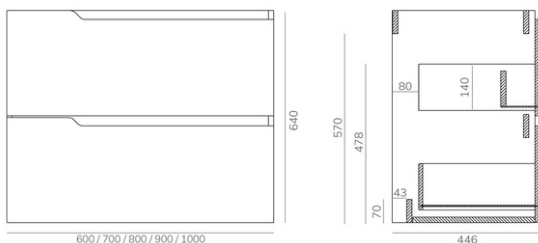

Mueble de baño ZEUS

FICHA TÉCNICA DE PRODUCTO

BAUHAUS

DESCRIPCIÓN

- Mueble montado, fácil instalación.
- Suspendido a la pared, soportes y herrajes incluidos.
- Distribución 2 cajones con apertura mediante uñero asimétrico.
- Cajones textiles de gran capacidad con apertura parcial y cierre amortiguado.
- Mejora la ordenación en el baño.
- Ergonomía y confort diseñado para el uso diario.
- Grifería, lavabo y espejo no incluidos.

Fabricado en España, EU

CARACTERÍSTICAS TÉCNICAS

Melamina
16mm

Soft close

Guías
Hettich

Mueble
Montado

ACABADOS DISPONIBLES

Blanco

Roble
Guadarrama

Natural

MEDIDAS DISPONIBLES

DESCRIPCIÓN

CONJUNTO ZEUS 60 BLANCO MATE
CONJUNTO ZEUS 60 ROBLE GUADARRAMA
CONJUNTO ZEUS 60 NATURAL (*Melamina 18mm)

CONJUNTO ZEUS 70 BLANCO MATE
CONJUNTO ZEUS 70 ROBLE GUADARRAMA
CONJUNTO ZEUS 70 NATURAL (*Melamina 18mm)