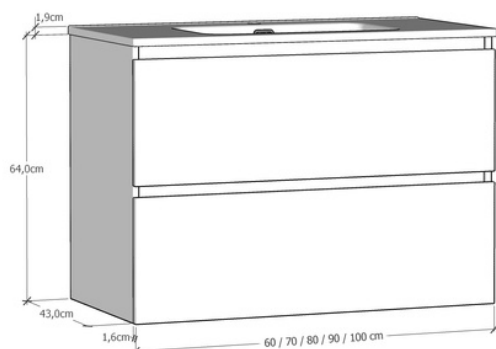

Conjunto de baño BASIK 2C

FICHA TÉCNICA DE PRODUCTO

BAUHAUS

DESCRIPCIÓN

- Mueble montado, fácil instalación.
- El conjunto incluye mueble, encimera cerámica y espejo luna lisa redonda (Ø60 o 80 cm).
- Suspendido a la pared, soportes y herrajes incluidos.
- Distribución 2 cajones con apertura mediante uñero.
- Cajones textiles de gran capacidad con apertura parcial y cierre amortiguado.
- Mejora la ordenación en el baño.
- Ergonomía y confort diseñado para el uso diario.
- Grifería no incluida.

Fabricado en España, EU

CARACTERÍSTICAS TÉCNICAS

Melamina
16mm

Soft close

Guías
Hettich

Mueble
Montado

ACABADOS DISPONIBLES

Blanco

Roble
Guadarrama

MEDIDAS DISPONIBLES

DESCRIPCIÓN

- CONJUNTO BASIK 2C 60 BLANCO MATE
- CONJUNTO BASIK 2C 60 ROBLE GUADARRAMA
- CONJUNTO BASIK 2C 70 BLANCO MATE
- CONJUNTO BASIK 2C 70 ROBLE GUADARRAMA
- CONJUNTO BASIK 2C 80 BLANCO MATE
- CONJUNTO BASIK 2C 80 ROBLE GUADARRAMA
- CONJUNTO BASIK 2C 90 BLANCO MATE
- CONJUNTO BASIK 2C 90 ROBLE GUADARRAMA
- CONJUNTO BASIK 2C 100 BLANCO MATE
- CONJUNTO BASIK 2C 100 ROBLE GUADARRAMA