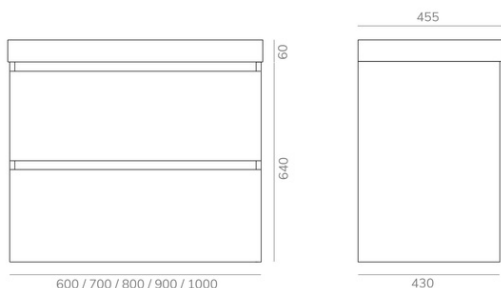

Mueble de baño KENIA MONOCOLOR

FICHA TÉCNICA DE PRODUCTO

BAUHAUS

DESCRIPCIÓN

- Mueble montado, fácil instalación.
- El conjunto incluye mueble y encimera monocolor.
- Suspendingo a la pared, soportes y herrajes incluidos.
- Posibilidad de añadir patas de 20 cm.
- Distribución 2 cajones con apertura mediante uñero.
- Cajones textiles de gran capacidad con apertura parcial y cierre amortiguado.
- Mejora la ordenación en el baño.
- Ergonomía y confort diseñado para el uso diario.
- Grifería y espejo no incluidos.

Fabricado en España, EU

CARACTERÍSTICAS TÉCNICAS

Melamina
16mm

Soft close

Guías
Hettich

Mueble
Montado

ACABADOS DISPONIBLES

Negro Mate

Antracita

MEDIDAS DISPONIBLES

DESCRIPCIÓN

MUEBLE BAÑO KENIA MONOCOLOR 60 ANTRACITA
MUEBLE BAÑO KENIA MONOCOLOR 60 NEGRO MATE

MUEBLE BAÑO KENIA MONOCOLOR 80 ANTRACITA
MUEBLE BAÑO KENIA MONOCOLOR 80 NEGRO MATE