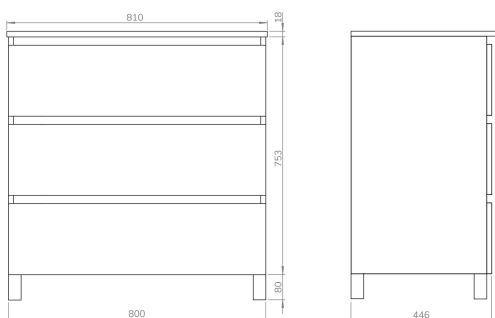

Conjunto de baño KW03

FICHA TÉCNICA DE PRODUCTO

BAUHAUS

DESCRIPCIÓN

- Mueble montado. Fácil instalación.
- El conjunto incluye mueble, encimera cerámica y espejo luna lisa de 80x80 cm.
- Mueble con patas a suelo.
- Distribución del mueble 3 cajones textiles de extracción parcial y cierre amortiguado.
- Apertura cajones mediante uñero.
- Mejora la ordenación del baño.
- Ergonomía y confort diseñado para el uso diario.
- Grifería no incluida.

Fabricado en España, EU

CARACTERÍSTICAS TÉCNICAS

Melamina
16mm

Soft close

Mueble
Montado

Guías
Hettich

ACABADOS DISPONIBLES

Blanco

MEDIDAS DISPONIBLES

DESCRIPCIÓN

CONJUNTO DE BAÑO KW08 80 BLANCO