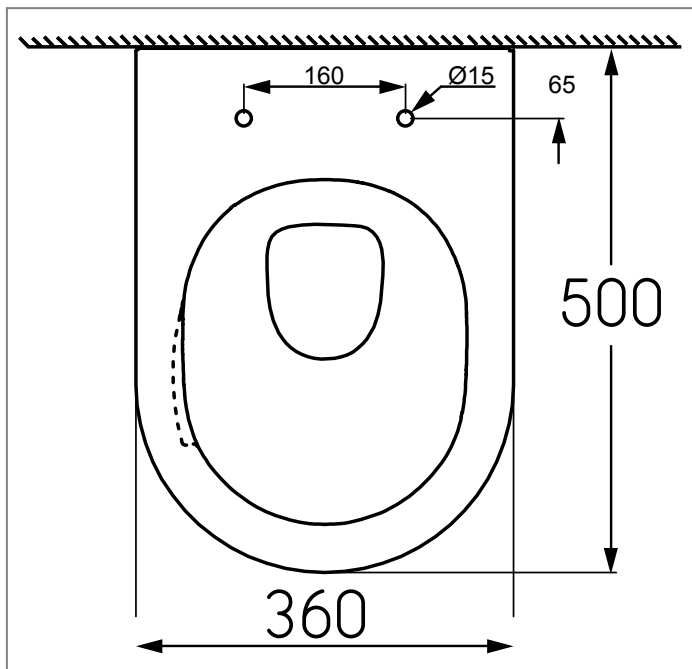

# DATENBLATT

Art.Nr. 29314441

PARIS 2.0 POWER-FLUSH

  
Camargue®

Alle Maße in mm

Paris 2.0 Power- Flush Wand-WC, verdeckte Befestigung im Lieferumfang enthalten.  
Passender WC-Sitz: ArtNr. 30462759