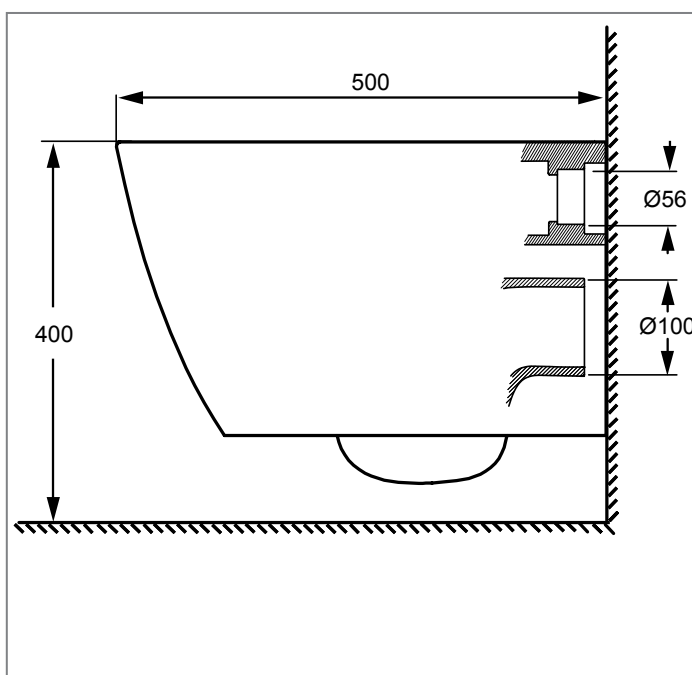

# DATENBLATT

Art.Nr. 29314441

PARIS 2.0 POWER-FLUSH

  
Camargue®

Alle Maße in mm

Paris 2.0 Power- Flush Wand-WC, verdeckte Befestigung im Lieferumfang enthalten.  
Passender WC-Sitz: ArtNr. 30462759