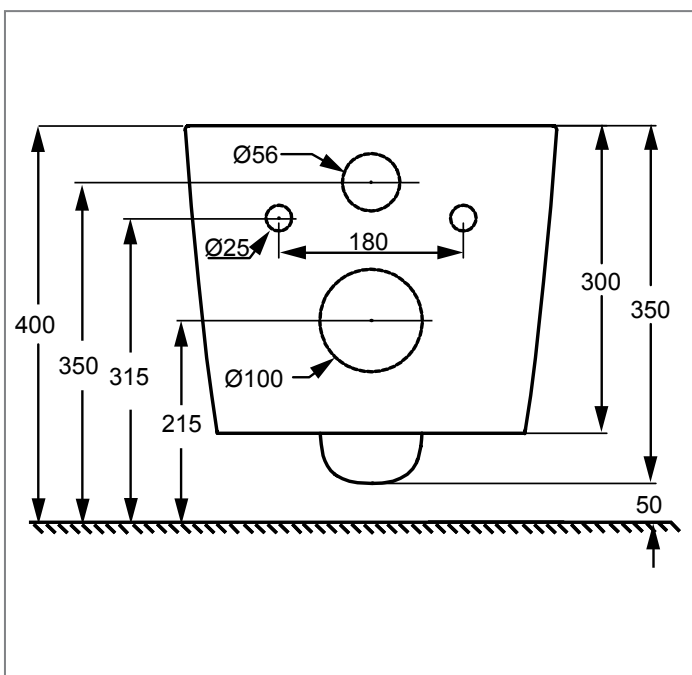

# DATENBLATT

Art.Nr. 29314441

PARIS 2.0 POWER-FLUSH

  
Camargue®

Alle Maße in mm

Paris 2.0 Power- Flush Wand-WC, verdeckte Befestigung im Lieferumfang enthalten.  
Passender WC-Sitz: ArtNr. 30462759