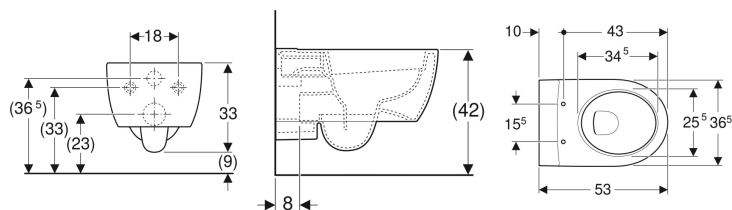

## Geberit iCon Wand-WC Tiefspüler, geschlossene Form, Rimfree

Beispielbild

### Zusätzlich zu bestellen

- WC-Sitz

- Einfache Befestigung durch Geberit Wandbefestigung Typ EFF3 für WC
- Typ 1, Vollmenge 6 / 5 / 4 l, nach EN 997
- Geschlossene Form
- Verdeckte Befestigung

### Technische Daten

Werkstoff

Sanitärkeramik

Art.-Nr.	Farbe / Oberfläche	B	H	T	VE1
500.410.01.1	weiß	35.5 cm	33 cm	53 cm	
204060000	weiß	35.5 cm	33 cm	53 cm	1 St.
204060600	weiß / KeraTect	35.5 cm	33 cm	53 cm	1 St.
500.108.00.1	weiß	35.5 cm	33 cm	53 cm	
500.109.00.1		35.5 cm	33 cm	53 cm	
500.146.01.1	weiß	35.5 cm	33 cm	53 cm	