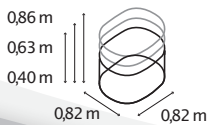

TECHNISCHE DATEN

Produkt:	Hochbeet Erweiterung
Modelle:	RUND, BASIC STRETCHED, CURVE
Material:	Zincalume® (mit Zink & Alu beschichtetes Stahlblech)
Maße:	B 82 x T 82 cm (RUND), B 82 x T 162 cm (BASIC)

MODELLÜBERSICHT

Modell:	Höhen:	Farben:
RUND	401, 630, 858	Blank, Rubin, Seegras, Granit, Schwarz
BASIC	401, 630, 858	Blank, Rubin, Seegras, Granit, Schwarz
STRETCHED	401, 630, 858	Blank, Rubin, Seegras, Granit, Schwarz
CURVE	858	Blank, Rubin, Seegras, Granit, Schwarz