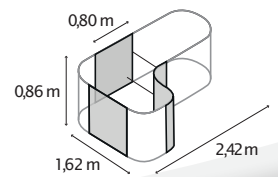

TECHNISCHE DATEN

Produkt:	Hochbeet Erweiterung
Modelle:	RUND, BASIC STRETCHED, CURVE
Material:	Zincalume® (mit Zink & Alu beschichtetes Stahlblech)
Maße:	B 82 x T 82 cm (RUND), B 82 x T 162 cm (BASIC)

MODELLÜBERSICHT

Modell:	Höhen:	Farben:
RUND	401, 630, 858	Blank, Rubin, Seegras, Granit, Schwarz
BASIC	401, 630, 858	Blank, Rubin, Seegras, Granit, Schwarz
STRETCHED	401, 630, 858	Blank, Rubin, Seegras, Granit, Schwarz
CURVE	858	Blank, Rubin, Seegras, Granit, Schwarz

HOCHBEET TERRA RUND

HOCHBEET TERRA BASIC

ERWEITERUNG TERRA STRETCHED

ERWEITERUNG TERRA CURVE