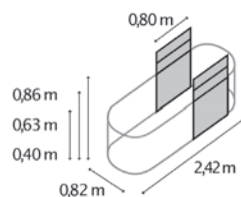

TECHNISCHE DATEN

Produkt:	Hochbeet Erweiterung
Modelle:	RUND, BASIC STRETCHED, CURVE
Material:	Zincalume® (mit Zink & Alu beschichtetes Stahlblech)
Maße:	B 82 x T 82 cm (RUND), B 82 x T 162 cm (BASIC)

MODELLÜBERSICHT

Modell:	Höhen:	Farben:
RUND	401, 630, 858	Blank, Rubin, Seegras, Granit, Schwarz
BASIC	401, 630, 858	Blank, Rubin, Seegras, Granit, Schwarz
STRETCHED	401, 630, 858	Blank, Rubin, Seegras, Granit, Schwarz
CURVE	858	Blank, Rubin, Seegras, Granit, Schwarz

HOCHBEET TERRA RUND

HOCHBEET TERRA BASIC

ERWEITERUNG TERRA STRETCHED

ERWEITERUNG TERRA CURVE