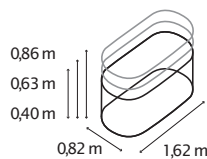

TECHNISCHE DATEN

Produkt:	Hochbeet Erweiterung
Modelle:	RUND, BASIC STRETCHED, CURVE
Material:	Zincalume® (mit Zink & Alu beschichtetes Stahlblech)
Maße:	B 82 x T 82 cm (RUND), B 82 x T 162 cm (BASIC)

MODELLÜBERSICHT

Modell:	Höhen:	Farben:
RUND	401, 630, 858	Blank, Rubin, Seegras, Granit, Schwarz
BASIC	401, 630, 858	Blank, Rubin, Seegras, Granit, Schwarz
STRETCHED	401, 630, 858	Blank, Rubin, Seegras, Granit, Schwarz
CURVE	858	Blank, Rubin, Seegras, Granit, Schwarz

HOCHBEET TERRA RUND

HOCHBEET TERRA BASIC

ERWEITERUNG TERRA STRETCHED

ERWEITERUNG TERRA CURVE