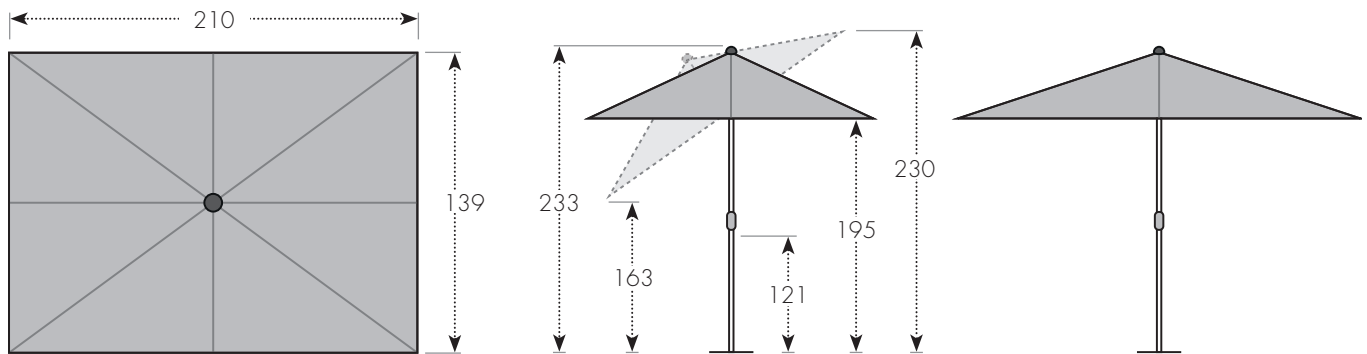

# ACTIVE AUTO TILT 210 X 140

Artikelnummer: 457460 + Farbnummer

Abbildung nicht maßstabsgetreu

## EIGENSCHAFTEN/MATERIALIEN

|                    |               |                  |  |
|--------------------|---------------|------------------|--|
| Öffnungsmechanik:  | mit Kurbel    | Material Bezug:  | 100% Polyestergewebe, 180 g/m <sup>2</sup> |
| Knickfunktion:     | ja, Auto Tilt | Lichtechtheit:   | 5+, gut                                    |
| Höhenverstellung:  | ja 15 cm      | Lichschutzfaktor | 50 +                                       |
| Material Gestell:  | Aluminium     | Bezug abnehmbar: | ja   |
| Material Strebe:   | Stahl         | Windventil:      | ja   |
| Strebenanzahl:     | 6 Streben     | Volant:          | nein                                       |
| Ober / Unterstock: | 3,5 / 3,8 cm  | Gastrotauglich:  | nein                                       |

## SOCKEL:

Sockelart: Beton-/ Granitsockel    Empfohlenes Sockelgewicht: 40 kg

## VERPACKUNG

Verpackungsgröße: 145 x 15 x 15 cm    Gewicht inkl. Verpackung: 5,1 kg