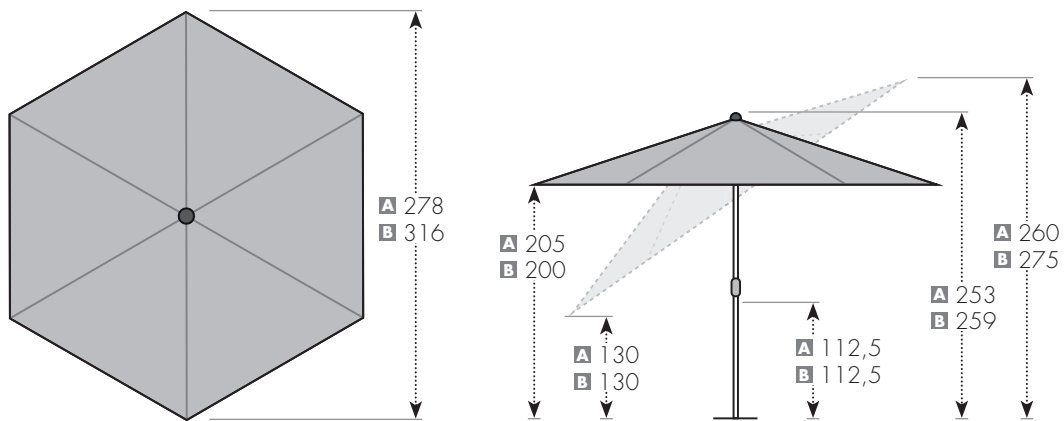

ACTIVE AUTO TILT 280 / 320

Modell: A Active Auto Tilt 280	Artikelnummer: 428437 + Farbnummer
Modell: B Active Auto Tilt 320	Artikelnummer: 434437 + Farbnummer

Abbildung nicht maßstabsgetreu

EIGENSCHAFTEN/MATERIALIEN

Öffnungsmechanik:	mit Kurbel	Material Bezug:	100 % Polyestergewebe, 180 g / m ²
Knickfunktion:	ja	Lichtechtheit:	5 +, gut
Höhenverstellung:	nein	Lichtschutzfaktor:	50 +
Material Gestell:	Aluminium	Bezug abnehmbar:	ja
Material Strebe:	Stahl	Windventil:	ja
Strebenanzahl:	6 Streben	Volant:	nein
Mastdurchmesser:	3,8 / 3,5 cm	Gastrotauglich:	nein

SOCKEL:

Sockelart:	Füll- / Granitsockel	Empfohlenes Sockelgewicht:	A:50/B:70kg
------------	----------------------	----------------------------	-------------

VERPACKUNG

Verpackungsgröße A :	167 x 14 x 14 cm	Gewicht inkl. Verpackung:	5,9 kg
Verpackungsgröße B :	172 x 14 x 14 cm	Gewicht inkl. Verpackung:	6,9 kg