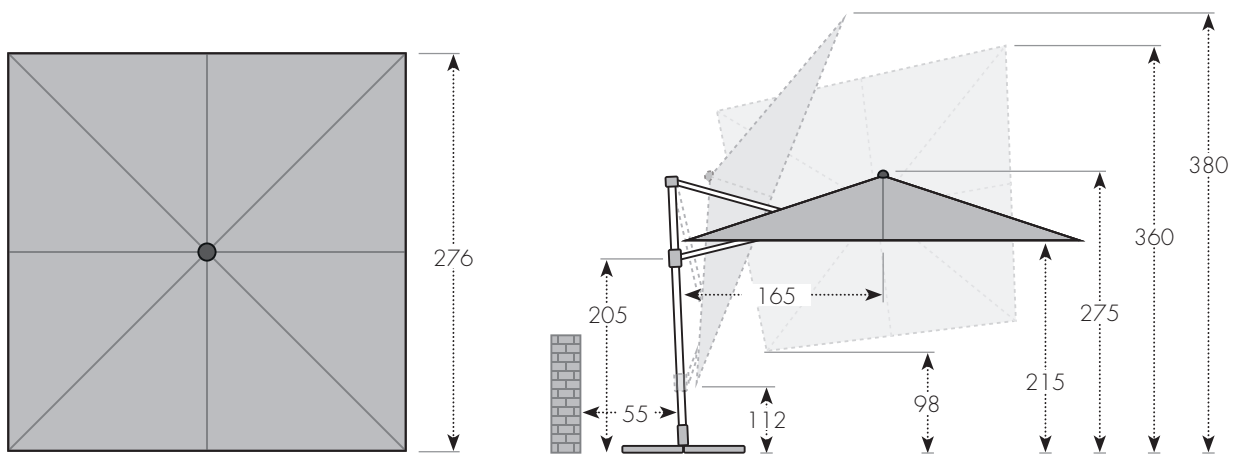

DERBY DX PENDEL 280X280

Artikelnummer: 455274 + Farbnummer

Abbildung nicht maßstabsgetreu

EIGENSCHAFTEN/MATERIALIEN

Öffnungsmechanik:	mit Kurbel	Material Bezug:	100 % Polyester, 180 g/m ²
Knickfunktion:	Schrägstellung, beidseitig axial schwenkbar	Lichtechtheit:	5 +, gut
Drehfunktion:	360° drehbar mit Fußtaster	Lichtschutzfaktor:	50 +
Material Gestell:	Aluminium	Bezug abnehmbar:	ja
Material Strebe:	Stahl	Windventil:	ja
Strebenanzahl:	8	Volant:	nein
Mastdurchmesser:	7,8 / 5,0 cm	Gastrotauglich:	nein

SOCKEL:

Sockelart:	Standkreuz	Empfohlenes Sockelgewicht:	125 kg
------------	------------	----------------------------	--------

VERPACKUNG

Verpackungsgröße:	210 x 45 x 21 cm	Gewicht inkl. Verpackung:	26 kg
-------------------	------------------	---------------------------	-------

SONSTIGE INFOS

*Alle Angaben ohne Gewähr. Schirme können von den angegebenen Maßen um +/- 3 % abweichen.
Maße bei Mittelmastschirmen ohne Sockel – bei Pendelschirmen mit Standkreuz – gemessen.