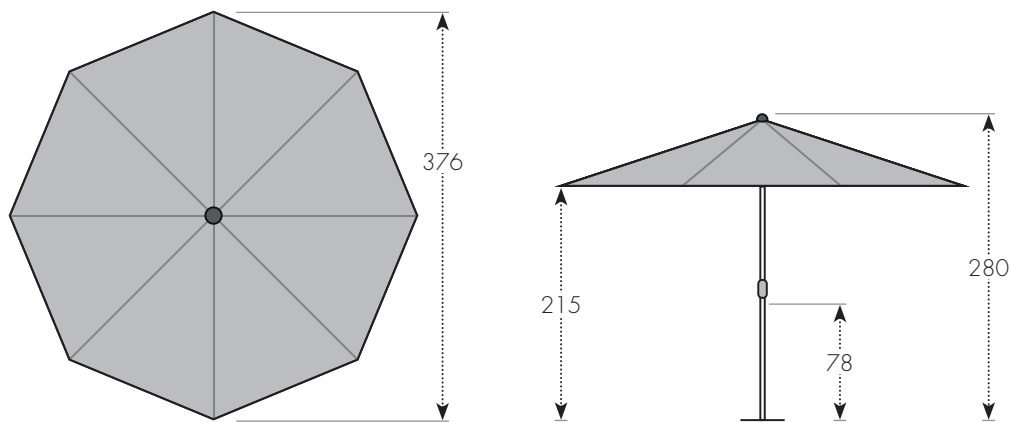

ACTIVE KURBEL 380

Artikelnummer: 444438 + Farbnummer

Abbildung nicht maßstabsgetreu

EIGENSCHAFTEN/MATERIALIEN

Öffnungsmechanik:	mit Kurbel	Material Bezug:	100 % Polyester, 180 g/m ²
Knickfunktion:	nein	Lichtechtheit:	5 +, gut
Höhenverstellung:	nein	Lichtschutzfaktor:	50 +
Material Gestell:	Aluminium	Bezug abnehmbar:	ja
Material Strebe:	Stahl	Windventil:	ja
Strebenanzahl:	8 Streben	Volant:	nein
Mastdurchmesser:	4,8 cm	Gastrotauglich:	nein