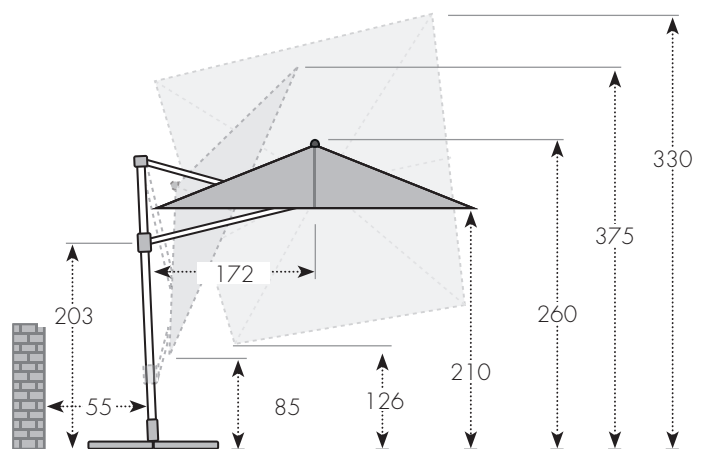

ACTIVE PENDEL 310X210 GREENEDITION

Artikelnummer: 474273

Abbildung nicht maßstabsgetreu

EIGENSCHAFTEN/MATERIALIEN

Öffnungsmechanik:	mit Kurbel	Material Bezug:	100% Polyester, 180 g/m ²
Knickfunktion:	Schrägstellbar, beidseitig axial schwenkbar	Lichtechtheit:	5
Drehfunktion:	360 ° drehbar mit Fußtaster	Lichtschutzfaktor:	UV-Schutz 50+
Material Gestell:	Aluminium	Bezug abnehmbar:	ja
Material Strebe:	Stahl	Windventil:	ja
Strebenanzahl:	8 Streben	Volant:	nein
Mastdurchmesser:	8,0 / 5,3 cm	Gastrotauglich:	nein

SOCKEL:

Sockelart:	Standkreuz	Empfohlenes Sockelgewicht:	140 kg
------------	------------	----------------------------	--------

VERPACKUNG

Verpackungsgröße:	237 x 43 x 18 cm	Gewicht inkl. Verpackung:	29,9 kg
-------------------	------------------	---------------------------	---------

SONSTIGE INFOS

Frontausleger, Farben: 840,827,833,840, schwenkbar, 360° drehbar