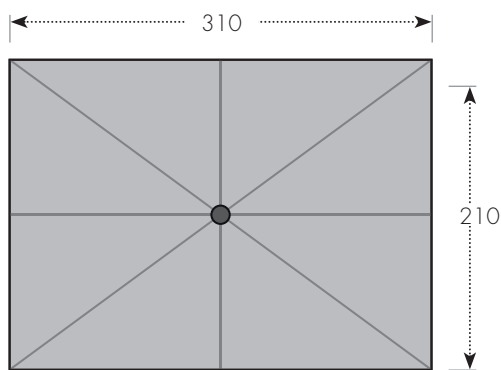

ACTIVE PENDEL 310X210 GREENEDITION

Artikelnummer: 474273

Abbildung nicht maßstabsgetreu

EIGENSCHAFTEN/MATERIALIEN

Öffnungsmechanik:	mit Kurbel	Material Bezug:	100% Polyester, 180 g/m ²
Knickfunktion:	Schrägstellbar, beidseitig axial schwenkbar	Lichtechtheit:	5
Drehfunktion:	360 ° drehbar mit Fußtaster	Lichtschutzfaktor:	UV-Schutz 50+
Material Gestell:	Aluminium	Bezug abnehmbar:	ja
Material Strebe:	Stahl	Windventil:	ja
Strebenanzahl:	8 Streben	Volant:	nein
Mastdurchmesser:	8,0 / 5,3 cm	Gastrotauglich:	nein

SOCKEL:

Sockelart:	Standkreuz	Empfohlenes Sockelgewicht:	140 kg
------------	------------	----------------------------	--------

VERPACKUNG

Verpackungsgröße:	237 x 43 x 18 cm	Gewicht inkl. Verpackung:	29,9 kg
-------------------	------------------	---------------------------	---------

SONSTIGE INFOS

Frontausleger, Farben: 840,827,833,840, schwenkbar, 360° drehbar