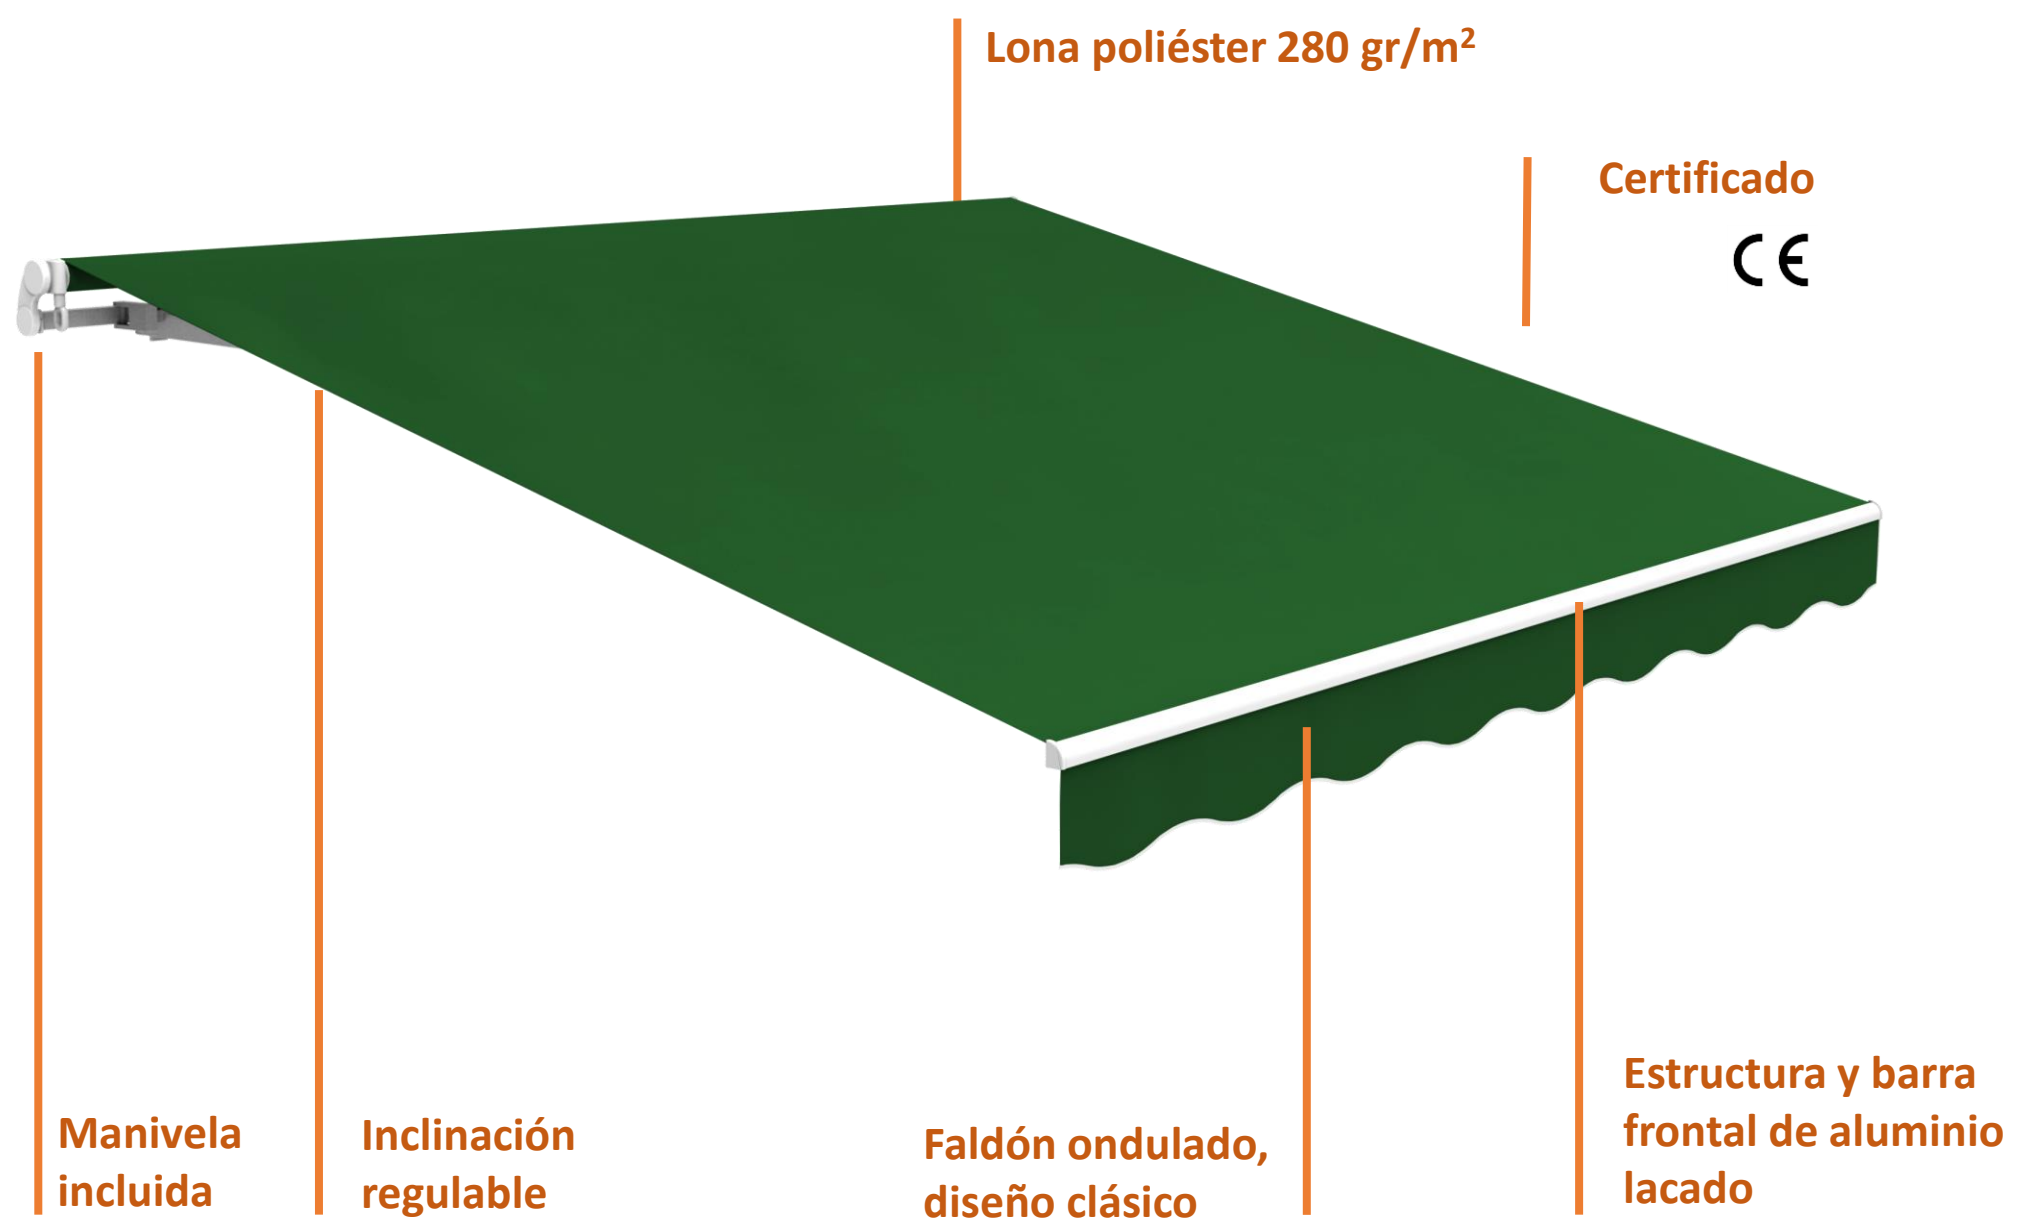

### TOLDO MANUAL EASY LITE 2,5X2 m COLOR VERDE BOSQUE

El toldo Smartsun Easy Lite reúne todas las características esenciales para conseguir la mejor sombra, sin renunciar a la calidad y durabilidad que caracteriza nuestra amplia gama de toldos.

#### CARACTERÍSTICAS

- Lona poliéster 280 gr/m<sup>2</sup> con recubrimiento UV
- Faldón con ondas.
- Tubo de enrollado de aluminio 60 Ø mm
- Barra torsión de acero: 35x35 mm
- Barra frontal de aluminio 46x35 mm
- Brazos de aluminio: 50x29/40x21 mm
- Incluye 2 soportes a pared
- Incluye manivela
- Toldo inclinable en regulación
- Garantía 2 años

#### MEDIDA (ancho x fondo)

- 2,45x2,5 m

#### DIMENSION EMBALAJE

- 249x17,5x15 cm