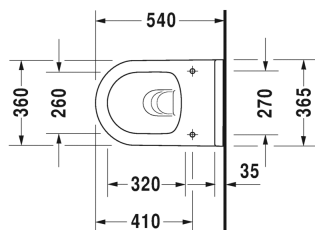

Starck 3 Wand-WC Duravit Rimless® Set # 45270900A1

Wand-WC Duravit Rimless® Set	Größe	Gewicht	Bestellnummer
Kartonabmessungen 560 x 400 x 450 mm			
Farben			
00 Weiß			
Variante			
		24,200 Kilogramm	45270900A1
Infobox			
Durafix für unsichtbare Befestigung ist im Lieferumfang enthalten, Wird kein Vorwandelement verwendet, wird die Befestigung # 006500 empfohlen			

Alle Zeichnungen enthalten alle notwendigen Maße (mm), die den üblichen Toleranzen unterliegen. Exakte Maße können nur am Produkt abgenommen werden.