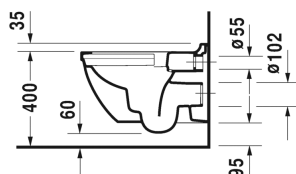

Starck 3 Wand-WC Duravit Rimless® Set # 45270900A1

Wand-WC Duravit Rimless® Set	Größe	Gewicht	Bestellnummer
Kartonabmessungen 560 x 400 x 450 mm			
Farben			
00 Weiß			
Variante			
		24,200 Kilogramm	45270900A1
Infobox			
Durafix für unsichtbare Befestigung ist im Lieferumfang enthalten, Wird kein Vorwandelement verwendet, wird die Befestigung # 006500 empfohlen			

Alle Zeichnungen enthalten alle notwendigen Maße (mm), die den üblichen Toleranzen unterliegen. Exakte Maße können nur am Produkt abgenommen werden.