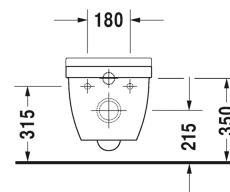

Starck 3 Wand-WC Duravit Rimless® Set # 45270900A1

Wand-WC Duravit Rimless® Set	Größe	Gewicht	Bestellnummer
Kartonabmessungen 560 x 400 x 450 mm			
Farben			
00 Weiß			
Variante			
		24,200 Kilogramm	45270900A1
Infobox			
Durafix für unsichtbare Befestigung ist im Lieferumfang enthalten, Wird kein Vorwandelement verwendet, wird die Befestigung # 006500 empfohlen			

Alle Zeichnungen enthalten alle notwendigen Maße (mm), die den üblichen Toleranzen unterliegen. Exakte Maße können nur am Produkt abgenommen werden.