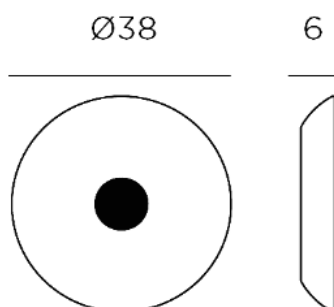

FICHA TÉCNICA DE PRODUCTO DATASHEET

+34 968 97 8806
info@newgarden.es
www.newgarden.es

NOMBRE/NAME: PLAY DISK 40 WALL POOL

REF.: LUMPDK040XXPLNW

EAN: 8435578509341

RECICLAME
RECYCLY ME

COLOR DURADERO
LONG-LASTING COLOR

IRROMPIBLE
UNBREAKABLE

FLOTANTE NO SUMERGIBLE
FLOATING NON SUBMERSIBLE

Medidas del producto (cm) / Dimensions (cm):

Packaging: 38,2 x 38,2 x 6,2 cm

Material principal: Plástico reciclado / Recycled plastic

Pallet EU 80x120x180: - units

Peso Neto: - kg / Peso Bruto: 2kg

* Debido a la naturaleza del proceso las dimensiones pueden variar ligeramente
* Due to the manufacturing process, product dimensions may vary slightly

ALIMENTACIÓN, ACCESORIOS, MATERIALES Y PESOS

SUPPLY, ACCESSORIES, MATERIALS AND WEIGHTS

- **Método de carga:** Entrada 2 Pin magnético 5VDC (Solo se incluye cable de carga USB-Magnético)
- **Charging method:** 2 pin magnetic input (Only cable USB- magnético included)
- **Tensión de salida adaptador necesario (no incluido):** 5VDC
- **Adapter output voltaje required (not included):** 5VDC
- **Corriente de carga:** 2A MAX
- **Charging current:** 2A MAX
- **Longitud en cable cargador:** 1 m
- **Adapter cable length:** 1 m
- **Tamaño:** 38 x 6 x 38 cm
- **Size:** 38 x 6 x 38 cm
- **Tamaño placa solar integrada:** N/A
- **Integrated solar panel size:** N/A
- **Regulador de intensidad:** Si
- **Dimmable:** Yes
- **Detector crepuscular:** No
- **Twilight sensor:** No
- **Sensor movimiento:** No
- **Motion sensor:** No
- **Color acabado:** Blanco
- **Finish Color:** White
- **Material:** PP
- **Material:** PP
- **Material secundario:** N/A
- **Secondary material:** N/A
- **Material Panel Solar:** N/A
- **Solar Panel material:** N/A
- **Mando IR(infrarrojo):** Si
- **Remote control (IR):** Yes
- **Peso batería:** 90grs
- **Battery weight:** 90grs
- **Peso neto:** 2,1 kg
- **Net weight:** 2,1 kg
- **Peso bruto:** 3 kg
- **Gross weight:** 3 kg