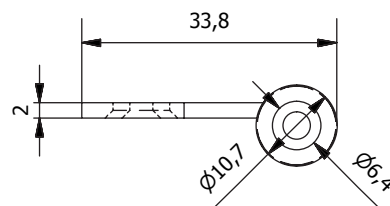

FICHA TÉCNICA  
TECHNIC PRODUCT FILE**H57X100 PI SN***Vida en Herrajes*

**Plano de componentes / H57x100 PI SN izquierda**

Nº pieza	Denominación	Material	Acabado
1	Pala derecha	Acero	Niquel
2	Pala izquierda	Acero	Niquel

Vida en Herrajes

**Plano de conjunto abierto / H57x100 PI SN izquierda**

<b>Versión</b>	1.0
<b>Revisado por</b>	Pilar Sampedro
<b>Escala</b>	1/1
<b>Cotas</b>	mm.
<b>Pág.</b>	<b>3/8</b>

**Plano conjunto cerrado / H57x100 PI SN izquierda**

<b>Versión</b>	1.0		
<b>Revisado por</b>	Pilar Sampedro		
<b>Escala</b>	1/1		
<b>Cotas</b>	mm.	<b>Pág.</b>	<b>4/8</b>

Vida en Herrajes

1

**Pala derecha /H57x100 PI SN izquierda**

<b>Versión</b>	1.0		
<b>Revisado por</b>	Pilar Sampedro		
<b>Mater./Acab.</b>	Acero		
<b>Escala</b>	1/1		
<b>Cotas</b>	mm.	<b>Pág.</b>	<b>5/8</b>

Vida en Herrajes

2

**Pala izquierda / H57x100 PI SN izquierda**

Versión	1.0		
Revisado por	Pilar Sampedro		
Mater./Acab.	Acero		
Escala	1/1		
Cotas	mm.	Pág.	6/8

A ( 1 : 3 )

Mecanizado marco / H57x100 PI SN izquierda