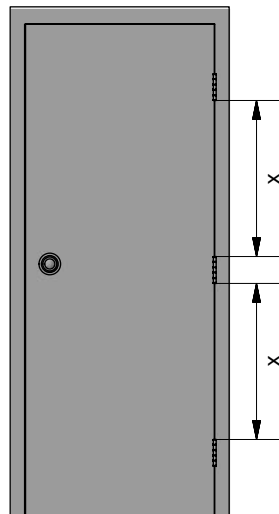

FICHA TÉCNICA  
TECHNIC PRODUCT FILE**H57X100 PI SN***Vida en Herrajes*

**Plano de componentes / H57x100 PI SN izquierda**

Nº pieza	Denominación	Material	Acabado
1	Pala derecha	Acero	Niquel
2	Pala izquierda	Acero	Niquel

<b>Versión</b>	1.0		
<b>Revisado por</b>	Pilar Sampedro		
<b>Escala</b>	1/1		
<b>Cotas</b>	mm.	<b>Pág.</b>	<b>4/8</b>

Vida en Herrajes

1

**Pala derecha /H57x100 PI SN izquierda**

<b>Versión</b>	1.0		
<b>Revisado por</b>	Pilar Sampedro		
<b>Mater./Acab.</b>	Acero		
<b>Escala</b>	1/1		
<b>Cotas</b>	mm.	<b>Pág.</b>	<b>5/8</b>

Vida en Herrajes

2

**Pala izquierda / H57x100 PI SN izquierda**

Versión	1.0		
Revisado por	Pilar Sampedro		
Mater./Acab.	Acero		
Escala	1/1		
Cotas	mm.	Pág.	6/8

A ( 1 : 3 )

Mecanizado marco / H57x100 PI SN izquierda

Versión	1.0		
Revisado por	Pilar Sampedro		
Escala	1/1		
Cotas	mm.	Pág.	7/8

Vida en Herrajes

A

A( 1 : 3 )

Mecanizado puerta / H57x100 PI SN izquierda

Versión	1.0
Revisado por	Pilar Sampedro
Escala	1/1
Cotas	mm.
Pág.	8/8