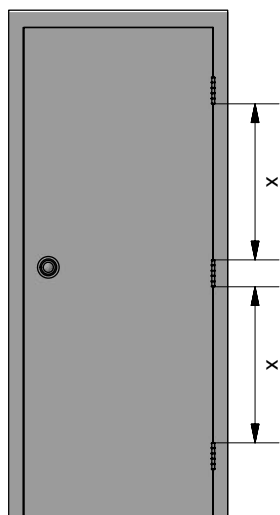

FICHA TÉCNICA  
TECHNIC PRODUCT FILE**H57X100 PI SN***Vida en Herrajes*

**Plano de componentes / H57x100 PI SN izquierda**

Nº pieza	Denominación	Material	Acabado
1	Pala derecha	Acero	Niquel
2	Pala izquierda	Acero	Niquel

Vida en Herrajes

**Plano de conjunto abierto / H57x100 PI SN izquierda**

<b>Versión</b>	1.0
<b>Revisado por</b>	Pilar Sampedro
<b>Escala</b>	1/1
<b>Cotas</b>	mm.
<b>Pág.</b>	<b>3/8</b>

**Plano conjunto cerrado / H57x100 PI SN izquierda**

<b>Versión</b>	1.0		
<b>Revisado por</b>	Pilar Sampedro		
<b>Escala</b>	1/1		
<b>Cotas</b>	mm.	<b>Pág.</b>	<b>4/8</b>

Vida en Herrajes

1

**Pala derecha /H57x100 PI SN izquierda**

<b>Versión</b>	1.0		
<b>Revisado por</b>	Pilar Sampedro		
<b>Mater./Acab.</b>	Acero		
<b>Escala</b>	1/1		
<b>Cotas</b>	mm.	<b>Pág.</b>	<b>5/8</b>

Vida en Herrajes

2

**Pala izquierda / H57x100 PI SN izquierda**

Versión	1.0		
Revisado por	Pilar Sampedro		
Mater./Acab.	Acero		
Escala	1/1		
Cotas	mm.	Pág.	6/8

A ( 1 : 3 )

Mecanizado marco / H57x100 PI SN izquierda