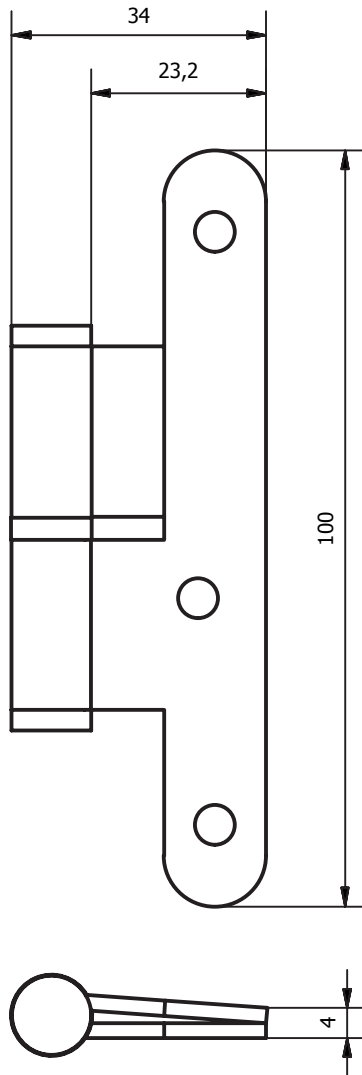

**DATOS GENERALES**

REFERENCIA	H57x100 PI SN izquierda
ARTÍCULO	Bisagra
VERSIÓN	1.0
MATERIAL	Acero
ACABADO	Niquel satinado
EMBALAJE	20 Uds/cajita, 200 uds/cartón

**GENERAL INFORMATION**

REFERENCE	H57x100 PI SN left
ARTICLE	Hinge
VERSION	1.0
MATERIAL	Steel
FINISHED	Satin nickel
PACKAGING	20 Pcs/box, 200 pcs/carton

FICHA TÉCNICA  
TECHNIC PRODUCT FILE**H57X100 PI SN***Vida en Herrajes*

**Plano de componentes / H57x100 PI SN izquierda**

Nº pieza	Denominación	Material	Acabado
1	Pala derecha	Acero	Niquel
2	Pala izquierda	Acero	Niquel

Vida en Herrajes

**Plano de conjunto abierto / H57x100 PI SN izquierda**

<b>Versión</b>	1.0
<b>Revisado por</b>	Pilar Sampedro
<b>Escala</b>	1/1
<b>Cotas</b>	mm.
<b>Pág.</b>	<b>3/8</b>

**Plano conjunto cerrado / H57x100 PI SN izquierda**

<b>Versión</b>	1.0		
<b>Revisado por</b>	Pilar Sampedro		
<b>Escala</b>	1/1		
<b>Cotas</b>	mm.	<b>Pág.</b>	<b>4/8</b>

Vida en Herrajes

1

**Pala derecha /H57x100 PI SN izquierda**

<b>Versión</b>	1.0		
<b>Revisado por</b>	Pilar Sampedro		
<b>Mater./Acab.</b>	Acero		
<b>Escala</b>	1/1		
<b>Cotas</b>	mm.	<b>Pág.</b>	<b>5/8</b>