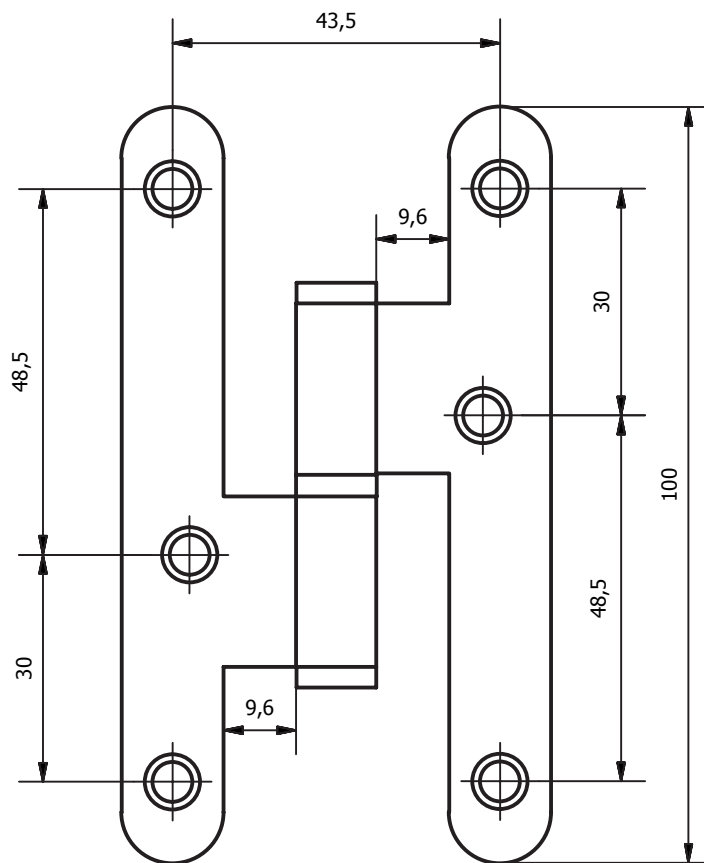

**DATOS GENERALES**

REFERENCIA	H57x100 PI SN izquierda
ARTÍCULO	Bisagra
VERSIÓN	1.0
MATERIAL	Acero
ACABADO	Niquel satinado
EMBALAJE	20 Uds/cajita, 200 uds/cartón

**GENERAL INFORMATION**

REFERENCE	H57x100 PI SN left
ARTICLE	Hinge
VERSION	1.0
MATERIAL	Steel
FINISHED	Satin nickel
PACKAGING	20 Pcs/box, 200 pcs/carton

FICHA TÉCNICA  
TECHNIC PRODUCT FILE**H57X100 PI SN***Vida en Herrajes*

**Plano de componentes / H57x100 PI SN izquierda**

Nº pieza	Denominación	Material	Acabado
1	Pala derecha	Acero	Niquel
2	Pala izquierda	Acero	Niquel

Vida en Herrajes

**Plano de conjunto abierto / H57x100 PI SN izquierda**

<b>Versión</b>	1.0
<b>Revisado por</b>	Pilar Sampedro
<b>Escala</b>	1/1
<b>Cotas</b>	mm.
<b>Pág.</b>	<b>3/8</b>

**Plano conjunto cerrado / H57x100 PI SN izquierda**

<b>Versión</b>	1.0		
<b>Revisado por</b>	Pilar Sampedro		
<b>Escala</b>	1/1		
<b>Cotas</b>	mm.	<b>Pág.</b>	<b>4/8</b>

Vida en Herrajes

1

**Pala derecha /H57x100 PI SN izquierda**

<b>Versión</b>	1.0		
<b>Revisado por</b>	Pilar Sampedro		
<b>Mater./Acab.</b>	Acero		
<b>Escala</b>	1/1		
<b>Cotas</b>	mm.	<b>Pág.</b>	<b>5/8</b>