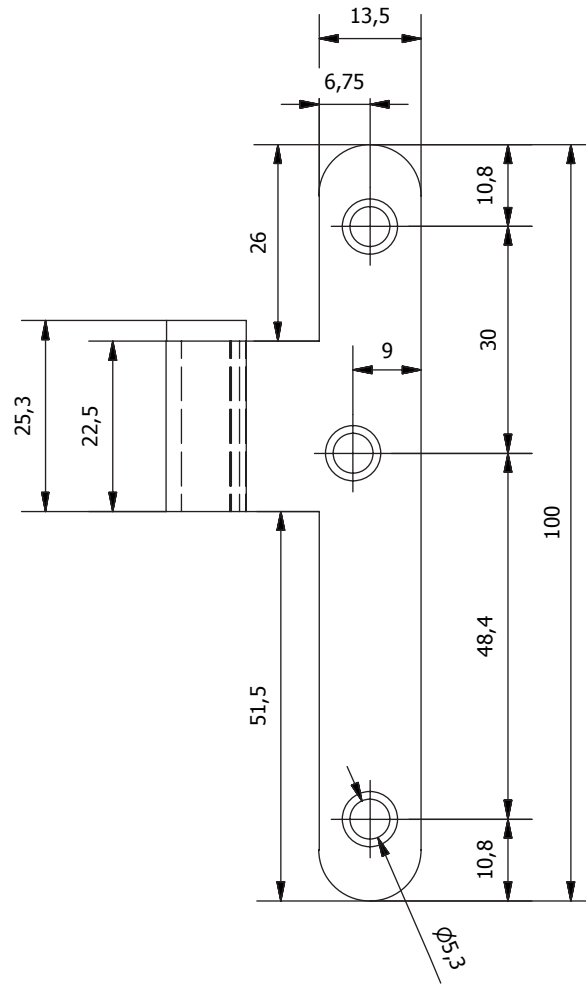

FICHA TÉCNICA  
TECHNIC PRODUCT FILE**H57X100 PI SN***Vida en Herrajes*

**Plano de componentes / H57x100 PI SN izquierda**

Nº pieza	Denominación	Material	Acabado
1	Pala derecha	Acero	Niquel
2	Pala izquierda	Acero	Niquel

Vida en Herrajes

**Plano de conjunto abierto / H57x100 PI SN izquierda**

<b>Versión</b>	1.0
<b>Revisado por</b>	Pilar Sampedro
<b>Escala</b>	1/1
<b>Cotas</b>	mm.
<b>Pág.</b>	<b>3/8</b>

**Plano conjunto cerrado / H57x100 PI SN izquierda**

<b>Versión</b>	1.0		
<b>Revisado por</b>	Pilar Sampedro		
<b>Escala</b>	1/1		
<b>Cotas</b>	mm.	<b>Pág.</b>	<b>4/8</b>

Vida en Herrajes

1

**Pala derecha /H57x100 PI SN izquierda**

<b>Versión</b>	1.0		
<b>Revisado por</b>	Pilar Sampedro		
<b>Mater./Acab.</b>	Acero		
<b>Escala</b>	1/1		
<b>Cotas</b>	mm.	<b>Pág.</b>	<b>5/8</b>

Vida en Herrajes

2

**Pala izquierda / H57x100 PI SN izquierda**

Versión	1.0		
Revisado por	Pilar Sampedro		
Mater./Acab.	Acero		
Escala	1/1		
Cotas	mm.	Pág.	6/8

A ( 1 : 3 )

Mecanizado marco / H57x100 PI SN izquierda