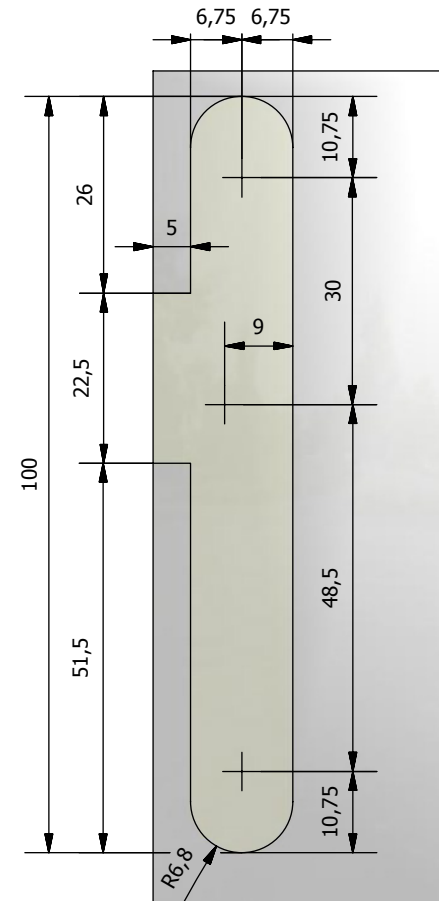

FICHA TÉCNICA  
TECHNIC PRODUCT FILE**H57X100 PI SN***Vida en Herrajes*

**Plano de componentes / H57x100 PI SN izquierda**

Nº pieza	Denominación	Material	Acabado
1	Pala derecha	Acero	Niquel
2	Pala izquierda	Acero	Niquel

<b>Versión</b>	1.0		
<b>Revisado por</b>	Pilar Sampedro		
<b>Escala</b>	1/1		
<b>Cotas</b>	mm.	<b>Pág.</b>	<b>4/8</b>

Vida en Herrajes

1

**Pala derecha /H57x100 PI SN izquierda**

<b>Versión</b>	1.0		
<b>Revisado por</b>	Pilar Sampedro		
<b>Mater./Acab.</b>	Acero		
<b>Escala</b>	1/1		
<b>Cotas</b>	mm.	<b>Pág.</b>	<b>5/8</b>

Vida en Herrajes

2

**Pala izquierda / H57x100 PI SN izquierda**

Versión	1.0		
Revisado por	Pilar Sampedro		
Mater./Acab.	Acero		
Escala	1/1		
Cotas	mm.	Pág.	6/8

A ( 1 : 3 )

Mecanizado marco / H57x100 PI SN izquierda

Versión	1.0		
Revisado por	Pilar Sampedro		
Escala	1/1		
Cotas	mm.	Pág.	7/8

Vida en Herrajes

A

A( 1 : 3 )

Mecanizado puerta / H57x100 PI SN izquierda

Versión	1.0
Revisado por	Pilar Sampedro
Escala	1/1
Cotas	mm.
Pág.	8/8