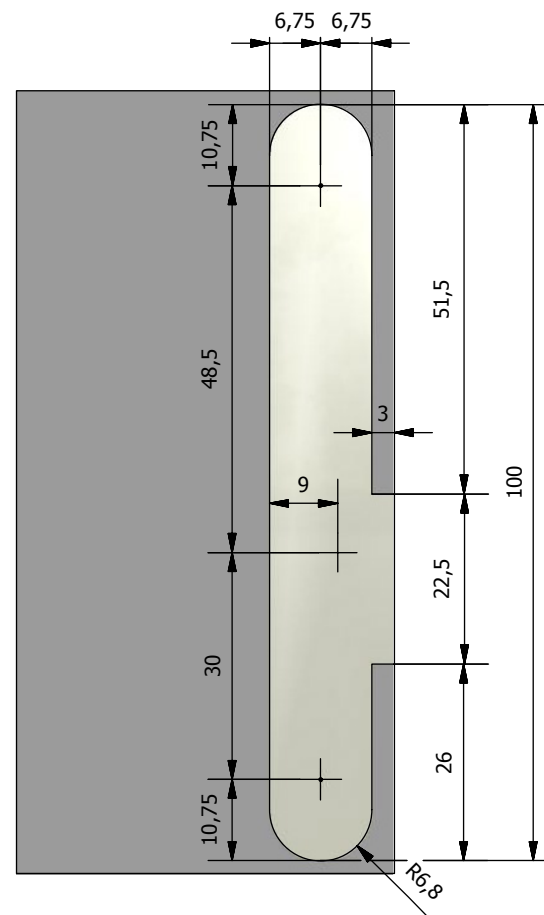

Vida en Herrajes

**Plano de conjunto abierto / H57x100 PI SN izquierda**

<b>Versión</b>	1.0
<b>Revisado por</b>	Pilar Sampedro
<b>Escala</b>	1/1
<b>Cotas</b>	mm.
<b>Pág.</b>	<b>3/8</b>

**Plano conjunto cerrado / H57x100 PI SN izquierda**

<b>Versión</b>	1.0		
<b>Revisado por</b>	Pilar Sampedro		
<b>Escala</b>	1/1		
<b>Cotas</b>	mm.	<b>Pág.</b>	<b>4/8</b>

Vida en Herrajes

1

**Pala derecha /H57x100 PI SN izquierda**

<b>Versión</b>	1.0		
<b>Revisado por</b>	Pilar Sampedro		
<b>Mater./Acab.</b>	Acero		
<b>Escala</b>	1/1		
<b>Cotas</b>	mm.	<b>Pág.</b>	<b>5/8</b>

Vida en Herrajes

2

**Pala izquierda / H57x100 PI SN izquierda**

Versión	1.0		
Revisado por	Pilar Sampedro		
Mater./Acab.	Acero		
Escala	1/1		
Cotas	mm.	Pág.	6/8

A ( 1 : 3 )

Mecanizado marco / H57x100 PI SN izquierda

Versión	1.0		
Revisado por	Pilar Sampedro		
Escala	1/1		
Cotas	mm.	Pág.	7/8

Vida en Herrajes

A

A( 1 : 3 )

Mecanizado puerta / H57x100 PI SN izquierda

Versión	1.0
Revisado por	Pilar Sampedro
Escala	1/1
Cotas	mm.
Pág.	8/8