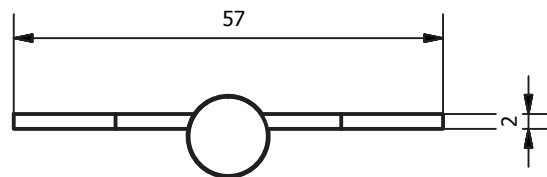

**DATOS GENERALES**

REFERENCIA	H57x100 PI SN izquierda
ARTÍCULO	Bisagra
VERSIÓN	1.0
MATERIAL	Acero
ACABADO	Niquel satinado
EMBALAJE	20 Uds/cajita, 200 uds/cartón

**GENERAL INFORMATION**

REFERENCE	H57x100 PI SN left
ARTICLE	Hinge
VERSION	1.0
MATERIAL	Steel
FINISHED	Satin nickel
PACKAGING	20 Pcs/box, 200 pcs/carton

FICHA TÉCNICA  
TECHNIC PRODUCT FILE**H57X100 PI SN***Vida en Herrajes*

**Plano de componentes / H57x100 PI SN izquierda**

Nº pieza	Denominación	Material	Acabado
1	Pala derecha	Acero	Niquel
2	Pala izquierda	Acero	Niquel

Vida en Herrajes

**Plano de conjunto abierto / H57x100 PI SN izquierda**

<b>Versión</b>	1.0
<b>Revisado por</b>	Pilar Sampedro
<b>Escala</b>	1/1
<b>Cotas</b>	mm.
<b>Pág.</b>	<b>3/8</b>

**Plano conjunto cerrado / H57x100 PI SN izquierda**

<b>Versión</b>	1.0		
<b>Revisado por</b>	Pilar Sampedro		
<b>Escala</b>	1/1		
<b>Cotas</b>	mm.	<b>Pág.</b>	<b>4/8</b>

Vida en Herrajes

1

**Pala derecha /H57x100 PI SN izquierda**

<b>Versión</b>	1.0		
<b>Revisado por</b>	Pilar Sampedro		
<b>Mater./Acab.</b>	Acero		
<b>Escala</b>	1/1		
<b>Cotas</b>	mm.	<b>Pág.</b>	<b>5/8</b>