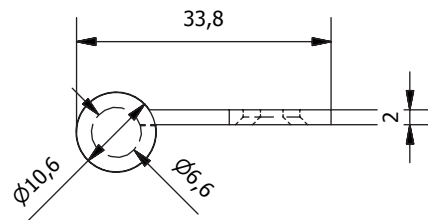

FICHA TÉCNICA  
TECHNIC PRODUCT FILE**H57X100 PI SN***Vida en Herrajes*

**Plano de componentes / H57x100 PI SN izquierda**

Nº pieza	Denominación	Material	Acabado
1	Pala derecha	Acero	Niquel
2	Pala izquierda	Acero	Niquel

Vida en Herrajes

**Plano de conjunto abierto / H57x100 PI SN izquierda**

<b>Versión</b>	1.0
<b>Revisado por</b>	Pilar Sampedro
<b>Escala</b>	1/1
<b>Cotas</b>	mm.
<b>Pág.</b>	<b>3/8</b>

**Plano conjunto cerrado / H57x100 PI SN izquierda**

<b>Versión</b>	1.0		
<b>Revisado por</b>	Pilar Sampedro		
<b>Escala</b>	1/1		
<b>Cotas</b>	mm.	<b>Pág.</b>	<b>4/8</b>

Vida en Herrajes

1

**Pala derecha /H57x100 PI SN izquierda**

<b>Versión</b>	1.0		
<b>Revisado por</b>	Pilar Sampedro		
<b>Mater./Acab.</b>	Acero		
<b>Escala</b>	1/1		
<b>Cotas</b>	mm.	<b>Pág.</b>	<b>5/8</b>

Vida en Herrajes

2

**Pala izquierda / H57x100 PI SN izquierda**

Versión	1.0		
Revisado por	Pilar Sampedro		
Mater./Acab.	Acero		
Escala	1/1		
Cotas	mm.	Pág.	6/8

A ( 1 : 3 )

Mecanizado marco / H57x100 PI SN izquierda