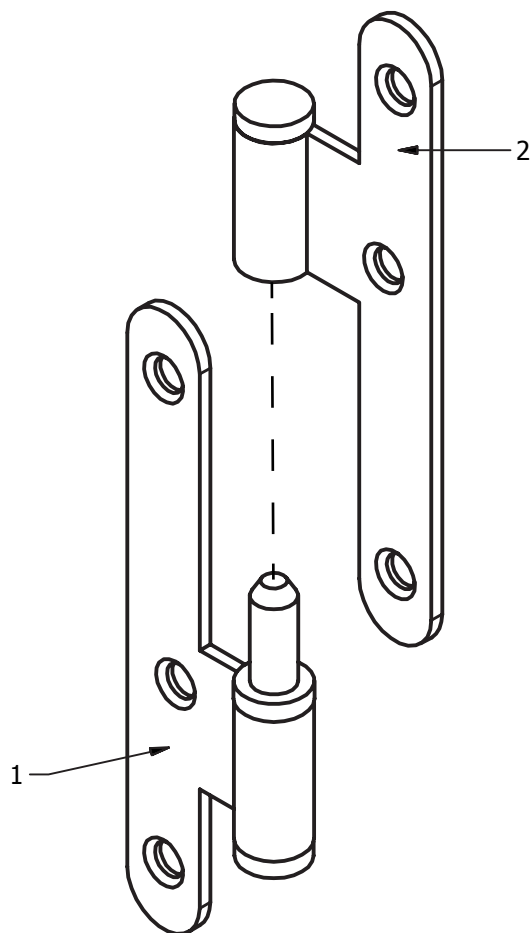

**DATOS GENERALES**

REFERENCIA	H57x100 PI SN izquierda
ARTÍCULO	Bisagra
VERSIÓN	1.0
MATERIAL	Acero
ACABADO	Niquel satinado
EMBALAJE	20 Uds/cajita, 200 uds/cartón

**GENERAL INFORMATION**

REFERENCE	H57x100 PI SN left
ARTICLE	Hinge
VERSION	1.0
MATERIAL	Steel
FINISHED	Satin nickel
PACKAGING	20 Pcs/box, 200 pcs/carton

FICHA TÉCNICA  
TECHNIC PRODUCT FILE**H57X100 PI SN***Vida en Herrajes*

**Plano de componentes / H57x100 PI SN izquierda**

Nº pieza	Denominación	Material	Acabado
1	Pala derecha	Acero	Niquel
2	Pala izquierda	Acero	Niquel

Vida en Herrajes

**Plano de conjunto abierto / H57x100 PI SN izquierda**

<b>Versión</b>	1.0
<b>Revisado por</b>	Pilar Sampedro
<b>Escala</b>	1/1
<b>Cotas</b>	mm.
<b>Pág.</b>	<b>3/8</b>

**Plano conjunto cerrado / H57x100 PI SN izquierda**

<b>Versión</b>	1.0		
<b>Revisado por</b>	Pilar Sampedro		
<b>Escala</b>	1/1		
<b>Cotas</b>	mm.	<b>Pág.</b>	<b>4/8</b>

Vida en Herrajes

1

**Pala derecha /H57x100 PI SN izquierda**

<b>Versión</b>	1.0		
<b>Revisado por</b>	Pilar Sampedro		
<b>Mater./Acab.</b>	Acero		
<b>Escala</b>	1/1		
<b>Cotas</b>	mm.	<b>Pág.</b>	<b>5/8</b>