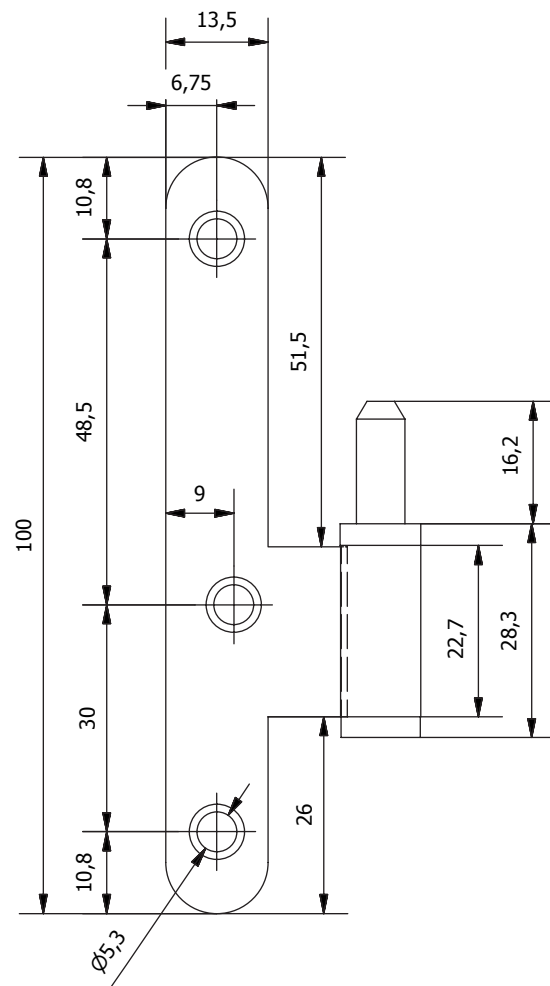

FICHA TÉCNICA  
TECHNIC PRODUCT FILE**H57X100 PI SN***Vida en Herrajes*

**Plano de componentes / H57x100 PI SN izquierda**

Nº pieza	Denominación	Material	Acabado
1	Pala derecha	Acero	Niquel
2	Pala izquierda	Acero	Niquel

Vida en Herrajes

**Plano de conjunto abierto / H57x100 PI SN izquierda**

<b>Versión</b>	1.0
<b>Revisado por</b>	Pilar Sampedro
<b>Escala</b>	1/1
<b>Cotas</b>	mm.
<b>Pág.</b>	<b>3/8</b>

**Plano conjunto cerrado / H57x100 PI SN izquierda**

<b>Versión</b>	1.0		
<b>Revisado por</b>	Pilar Sampedro		
<b>Escala</b>	1/1		
<b>Cotas</b>	mm.	<b>Pág.</b>	<b>4/8</b>

Vida en Herrajes

1

**Pala derecha /H57x100 PI SN izquierda**

<b>Versión</b>	1.0		
<b>Revisado por</b>	Pilar Sampedro		
<b>Mater./Acab.</b>	Acero		
<b>Escala</b>	1/1		
<b>Cotas</b>	mm.	<b>Pág.</b>	<b>5/8</b>

Vida en Herrajes

2

**Pala izquierda / H57x100 PI SN izquierda**

Versión	1.0		
Revisado por	Pilar Sampedro		
Mater./Acab.	Acero		
Escala	1/1		
Cotas	mm.	Pág.	6/8

A ( 1 : 3 )

Mecanizado marco / H57x100 PI SN izquierda