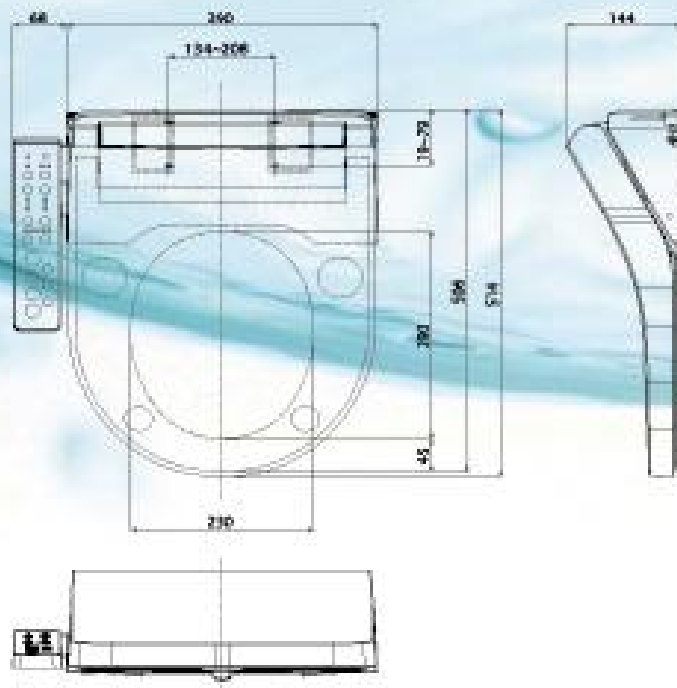

Popodusche
sanfte Reinigung am Po

Ladydusche
sanfte Reinigung im Intimbereich der Frau

Massagefunktion
Pulsierender Wasserstrahl zur sanften Reinigung und Durchblutungsförderung

Movefunktion
durch automatische Vor- und Zurück-Bewegung

Sitzheizung
Die Temperatur der Sitzheizung ist je nach eigenem Gefühl mehrstufig regulierbar

Warmluftföhn
Trocknet sie sanft über 5-Stufen-Föhn

Im privaten Bereich

LED Nachtlicht
Automatische Nachfunktion für die Beleuchtung der WC-Schale im Dunkeln

Einfache Installation
Die Installation des Gerätes ist auch durch ungeübte Heimwerker durchführbar

Sanftes Schließen
Spezielle Dämpfer ermöglichen das sanfte Absenken des Deckels und der Brille

Düsenreinigung
Vor und nach jedem Gebrauch wird die Düse kurz mit Wasser gespült

Abnehmbarer Deckel
Zur einfachen Reinigung lässt sich der Deckel leicht entfernen

Autom. Reinigung
Start der Reinigung über die Popodusche inkl. Movefunktion + anschließendem Warmluftföhn

Sicherheit spüren

PCB Sicherheit
Die elektronischen Bauteile sind gegen Spritzwasser geschützt

Sparprogramm
Die Temperaturen von Föhn, Brille, und Wasser sind auf 30° gesetzt

Sitzsensor
Das Dusch-WC startet erst mit den Funktionen, wenn sich ein Benutzer auf der Brille befindet

Sparfunktionen
Sparen sie effektiv Strom

Selbstdiagnose
Automatische Systemüberprüfung der Funktionen

Absicherung
Schutz gegen Verbrennungen

MZ-PODEX

Group & Co. (G)

Ornachstraße 8
D-87538 Fischen/Allgäu
T +49 8326 3857830
F +49 8326 3857835
info@popodusche.de
www.popodusche.de