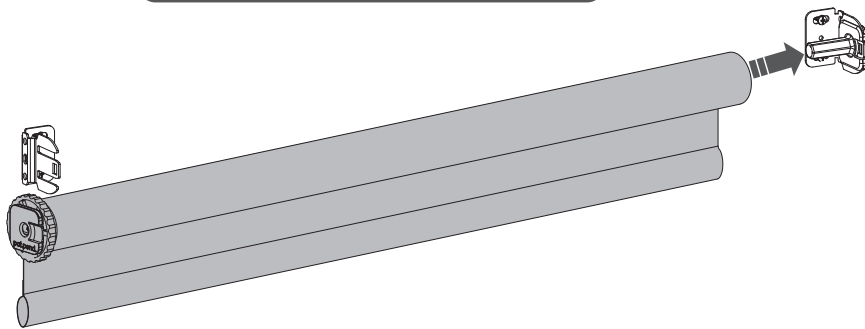

MN190145_20200113

A

Min. W = 60 cm"

B

Min. W = 60 cm"

1**2****3****4****5**

1

2

3

4

MN190145_20200113

5

6

7 Veerspanning toevoegen

Systeemmaat	Volledige rotaties
60 cm	10-13
80 cm	11-14
100 cm	12-15
120 cm	13-16
140 cm	14-17
160 cm	15-18
180 cm	16-19
200 cm	17-20

8