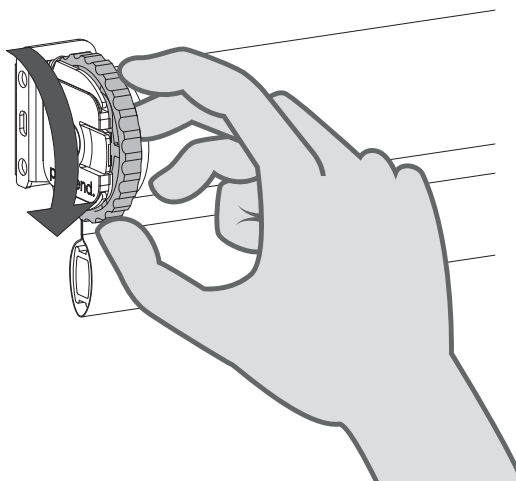

3

4

MN190145_20200113

5

6

7 Veerspanning toevoegen

Systeemmaat	Volledige rotaties
60 cm	10-13
80 cm	11-14
100 cm	12-15
120 cm	13-16
140 cm	14-17
160 cm	15-18
180 cm	16-19
200 cm	17-20

8