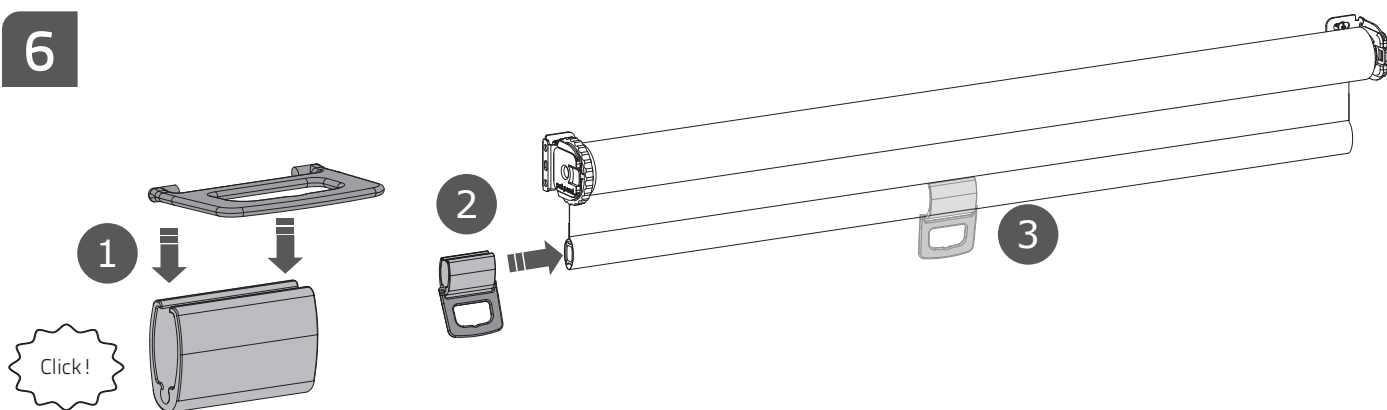

3

4

MN190145_20200113

5

6

7 Veerspanning toevoegen

Systeemmaat	Volledige rotaties
60 cm	10-13
80 cm	11-14
100 cm	12-15
120 cm	13-16
140 cm	14-17
160 cm	15-18
180 cm	16-19
200 cm	17-20

8