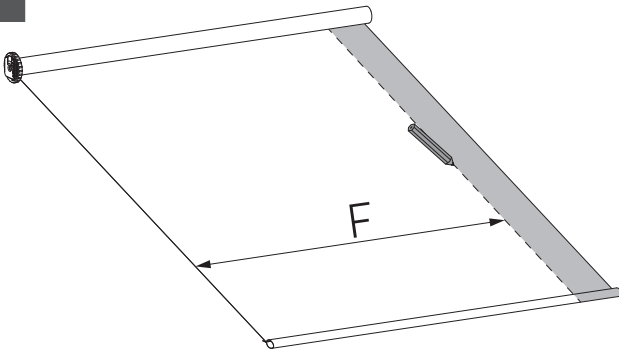

MN190145_20200113

A

Min. W = 60 cm"

B

Min. W = 60 cm"

1**2****3****4****5**

1

2

3

4

MN190145_20200113

5

6

7 Veerspanning toevoegen

Systeemmaat	Volledige rotaties
60 cm	10-13
80 cm	11-14
100 cm	12-15
120 cm	13-16
140 cm	14-17
160 cm	15-18
180 cm	16-19
200 cm	17-20

8