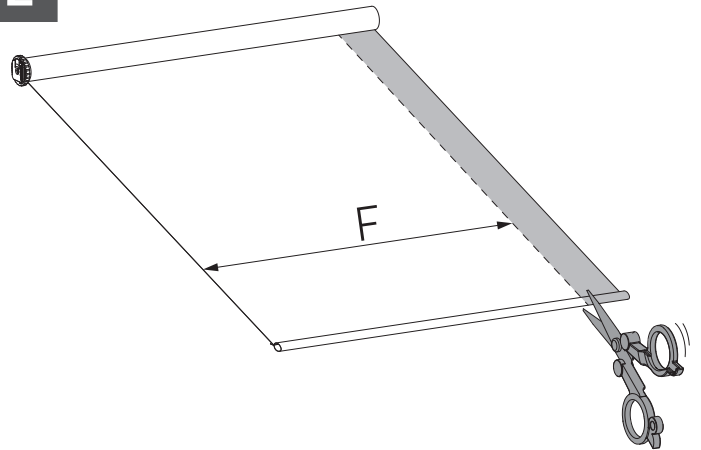

MN190145_20200113

A

Min. W = 60 cm"

B

Min. W = 60 cm"

1**2****3****4****5**

1

2

3

4

MN190145_20200113

5

6

7 Veerspanning toevoegen

Systeemmaat	Volledige rotaties
60 cm	10-13
80 cm	11-14
100 cm	12-15
120 cm	13-16
140 cm	14-17
160 cm	15-18
180 cm	16-19
200 cm	17-20

8