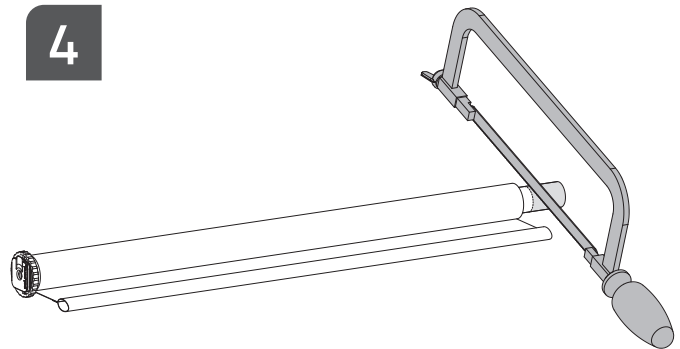

MN190145_20200113

A

Min. W = 60 cm"

B

Min. W = 60 cm"

1**2****3****4****5**

1

2

3

4

MN190145_20200113

5

6

7 Veerspanning toevoegen

Systeemmaat	Volledige rotaties
60 cm	10-13
80 cm	11-14
100 cm	12-15
120 cm	13-16
140 cm	14-17
160 cm	15-18
180 cm	16-19
200 cm	17-20

8