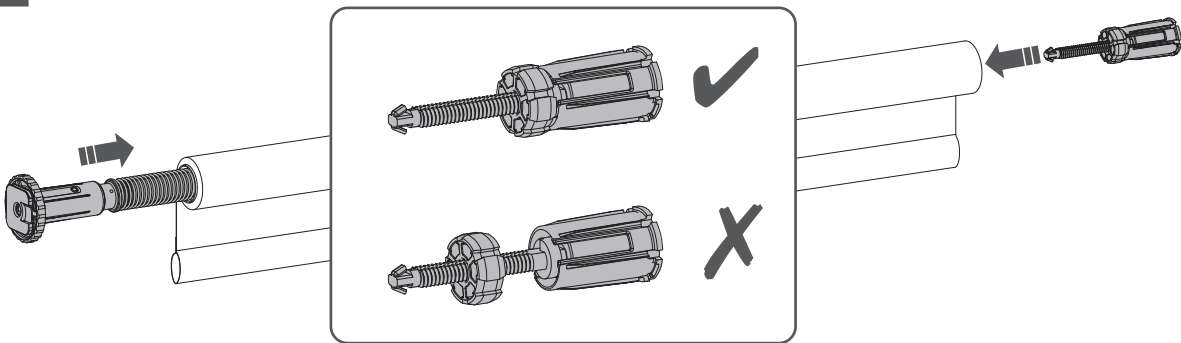

MN190145_20200113

A

Min. W = 60 cm"

B

Min. W = 60 cm"

1**2****3****4****5**

1

2

3

4

MN190145_20200113

5

6

7 Veerspanning toevoegen

Systeemmaat	Volledige rotaties
60 cm	10-13
80 cm	11-14
100 cm	12-15
120 cm	13-16
140 cm	14-17
160 cm	15-18
180 cm	16-19
200 cm	17-20

8