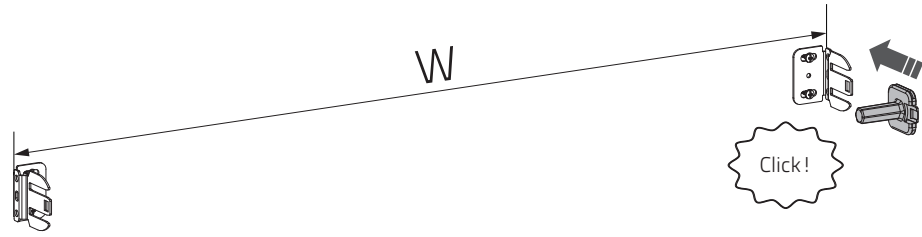

MN190145_20200113

A

Min. W = 60 cm"

B

Min. W = 60 cm"

1**2****3****4****5**

1

2

3

4

MN190145_20200113

5

6

7 Veerspanning toevoegen

Systeemmaat	Volledige rotaties
60 cm	10-13
80 cm	11-14
100 cm	12-15
120 cm	13-16
140 cm	14-17
160 cm	15-18
180 cm	16-19
200 cm	17-20

8