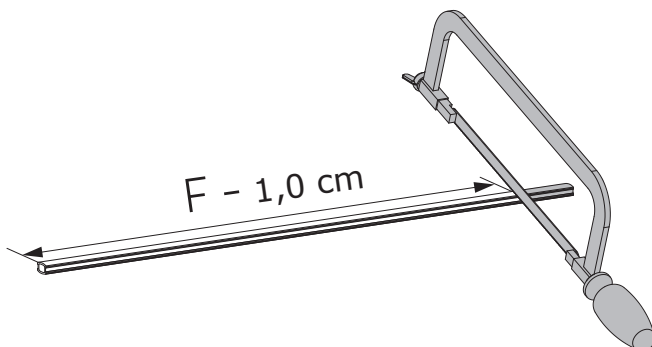

MN190145_20200113

A

Min. W = 60 cm"

B

Min. W = 60 cm"

1**2****3****4****5**

1

2

3

4

MN190145_20200113

5

6

7 Veerspanning toevoegen

Systeemmaat	Volledige rotaties
60 cm	10-13
80 cm	11-14
100 cm	12-15
120 cm	13-16
140 cm	14-17
160 cm	15-18
180 cm	16-19
200 cm	17-20

8