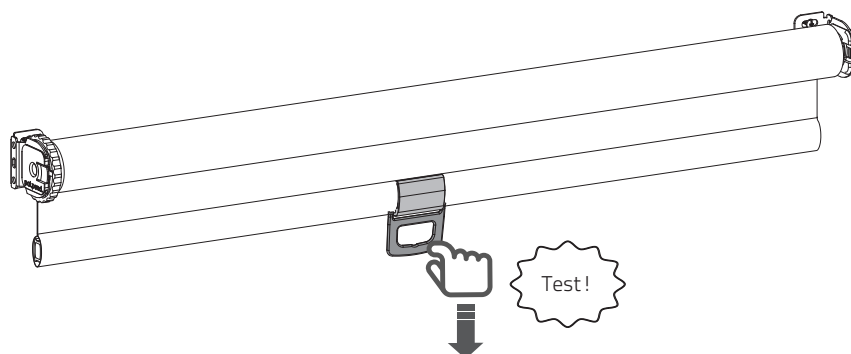

3

4

MN190145_20200113

5

6

7 Veerspanning toevoegen

Systeemmaat	Volledige rotaties
60 cm	10-13
80 cm	11-14
100 cm	12-15
120 cm	13-16
140 cm	14-17
160 cm	15-18
180 cm	16-19
200 cm	17-20

8