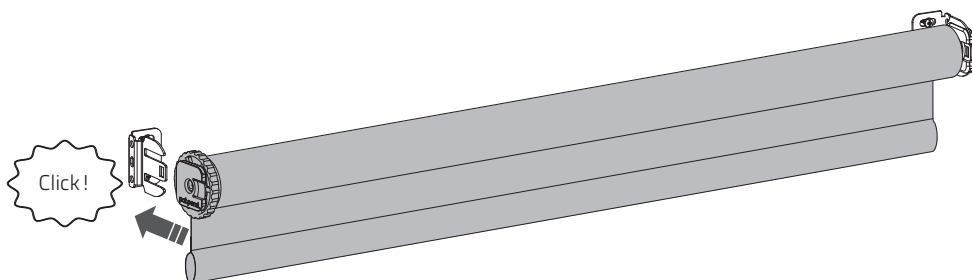

MN190145_20200113

A

Min. W = 60 cm"

B

Min. W = 60 cm"

1**2****3****4****5**

1

2

3

4

MN190145_20200113

5

6

7 Veerspanning toevoegen

Systeemmaat	Volledige rotaties
60 cm	10-13
80 cm	11-14
100 cm	12-15
120 cm	13-16
140 cm	14-17
160 cm	15-18
180 cm	16-19
200 cm	17-20

8