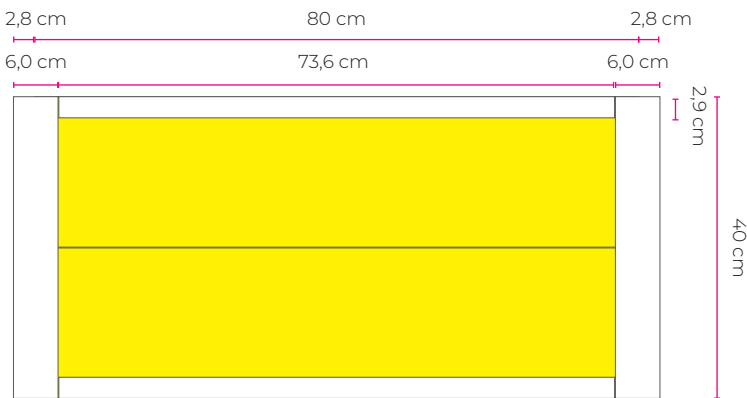

### Material

- 2x 80 x 20 x 1,8 cm
- 2x 73,6 x 2,9 x 1 cm
- 2x 40 x 6,0 x 1 cm

## 2 Seitenteile

### Material

- 4x 71,6 x 20 x 1,8 cm
- 4x 59,6 x 2,9 x 1 cm
- 4x 40 x 6,0 x 1 cm
- 4x 25 x 3,5 x 3,5 cm

### Material

- 1x 80 x 20 x 1,8 cm
- 2x 23,2 x 20 x 1,8 cm
- 1x 73,6 x 2,9 x 1 cm
- 2x 40 x 6,0 x 1 cm
- 1x 33,6 x 2,9 x 1 cm
- 2x 32,5 x 2,9 x 1 cm