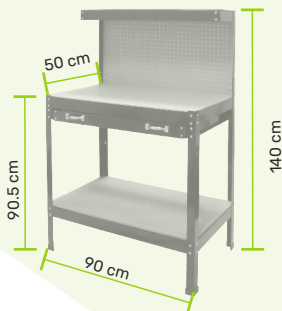

## MESA DE TRABALHO COM TORNO TABLA DE TRABAJO CON TORNILLO WORK BENCH WITH VICE

**100KG**

Descrição: **Mesa de Trabalho**

Marca: Saurium

N. Ref. Especificação  
48780 c/ Torno - 100 Kg

Quant. Caixa:  
1

**560X620X755MM**

## BANCA DE TRABALHO BANCO DE TRABAJO WORK BENCH

1 - GAVETA | CAJON | DRAWER

**100KG**  
**900X500X1400MM**

Descrição: **Banca de Trabalho**

Marca: Saurium

N. Ref. Especificação  
48781 c/ Gaveta - 100 Kg

Quant. Caixa:  
1