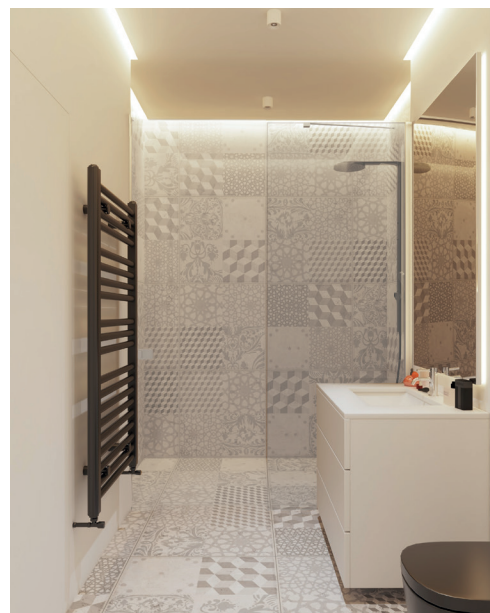

FICHA TÉCNICA

Fijo LUCCA

■ CARACTERÍSTICAS

Hojas:	Panel fijo
Medida:	80x200 cm
Grosor y tipo del Cristal:	De seguridad 8 mm. Transparente. Reversible
Perfil:	Aluminio Cromo
Barra estabilizadora:	Regulable mediante corte máx. 120 cm. Incluida

■ MEDIDAS

* Medidas en cm