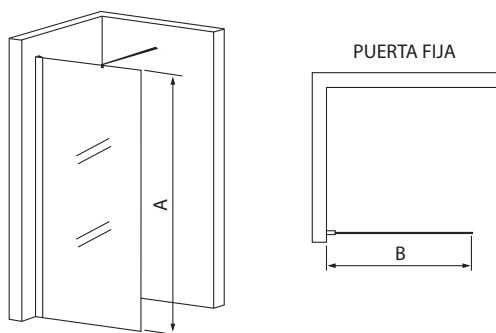

FICHA TÉCNICA

Fijo LUCCA

■ CARACTERÍSTICAS

Hojas:	Panel fijo
Medida:	80x200 cm
Grosor y tipo del Cristal:	De seguridad 8 mm. Transparente. Reversible
Perfil:	Aluminio Cromo
Barra estabilizadora:	Regulable mediante corte máx. 120 cm. Incluida

■ MEDIDAS

* Medidas en cm

Medida 80