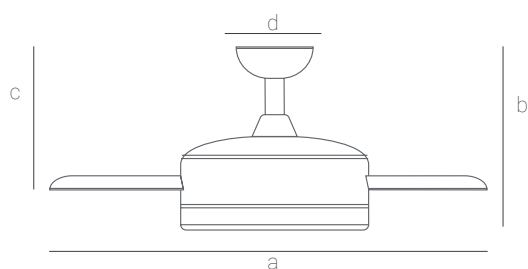

PARADISE L

Ref.:1004762

Ventilador con motor DC, que garantiza una ventilación adecuada con un mínimo sonido y consumo. Se caracteriza por la versatilidad que ofrecen sus palas retráctiles y su gran fuente de luz.

| | | | | |
|------|---------|---------|-----|---|
| a | b | c | d | e |
| 1070 | 410-535 | 270-395 | 150 | - |

*Dimensiones en mm

EAN:8426107054104

Más información:

sulion.es/ean/8426107054104
Velocidades: 6
Consumo (W/h) :5-7-9-12-15-18
RPM: 145-175-195-200-210-220
Flujo de aire (m3/h): 4200-4800-5700-6600-7500-8280
Nivel de ruido (dB): 20-23-27-32-34-38

| | |
|---------------------------|------------------------------|
| Color | Blanco |
| Color de palas | Transparente |
| Nº Palas | 3 |
| Acabado | Mate |
| Material | Metal |
| Material del difusor | PMMA |
| Material palas | ABS |
| Tipo de Motor | DC |
| Garantía motor | 8 años |
| Mando | Si |
| Instalación | Dos tijas |
| Inclinación de techo máx. | 15° |
| Fuente de Luz | LED |
| Potencia | 24 W |
| Temperatura de color | 3000K / 4000K / 6000K |
| Flujo lumínico | 2400 lm |
| Ángulo de apertura | 120 |
| CRI | 80 |
| IP | 20 |
| Regulable | Sí |
| Categoría energética | F |
| Clase | Clase I |
| Voltaje | 220-240 V |
| Frecuencia | 50-60 Hz |
| Horas de vida | 30000 |
| Número de encendidos | 10000 |
| Dimensiones packaging | 557x557x255mm |
| Peso neto | 5,5 Kg |