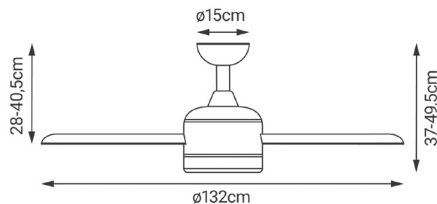

EAN: **8426107054326**

Más información:

sulion.es/ean/8426107054326

Velocidades: **6**

Consumo (W/h) : **3/5/7/10/14/21**

RPM: **95/115/135/160/175/200**

Flujo de aire (m³/h): **3000/4020/4800/6660/7500/8220**

Flujo de aire (m³/min): **50/67/80/111/125/137**

Nivel de ruido (dB): **33/38/40/42/44/46**

Color	White
Color de palas	Wood
Nº Palas	2
Acabado	Matte
Material	Metal
Material del difusor	PMMA
Material palas	Madera natural
Tipo de Motor	DC
Garantía motor	8 años
Tipo de control	mando a distancia
Inclinación de techo máx.	15°
IP	IP20
Clase	Clase I
Fuente de Luz	LED
Potencia	20W
Temperatura de color	CCT 3000-4000-6000K
Flujo lumínico	2000lm
Función memoria	Sí
Ángulo de apertura	120°
CRI	80
Regulable	sí
Voltaje	220-240V AC
Frecuencia	50/60Hz
Horas de vida	30.000h
Número de encendidos	15000
Dimensiones packaging	690x230x300mm
Peso neto (kg)	4