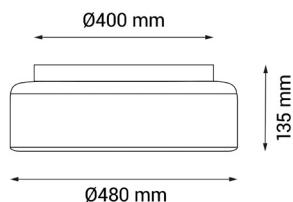

ALAN

Ref.: **1670950**

ALAN es una luminaria tipo plafón con ventilador de techo incorporado. Se convierte en una luminaria muy elegante gracias a que sus palas son fácilmente extraíbles. Esto facilita su limpieza y su mantenimiento cuando no se le da uso al ventilador. Su gran fuente de luz puede cambiar de temperatura de color (fría, cálida o natural) y es regulable en intensidad. En modo ventilador de techo, es capaz de airear una habitación pequeña, y posee función verano-invierno, temporizador, naturwind y 6 velocidades.

EAN: **8426107054456**

Más información:

sulion.es/ean/8426107054456

Velocidades:6

Consumo (W/h) :4 / 5 / 6 / 8 / 10 / 12

RPM: 590 / 720 / 830 / 940 / 1040 / 1140

Flujo de aire (m3/h): 1980 / 3000 / 4500 / 6000 / 7500 / 9000

Flujo de aire (m3/min): 33 / 50 / 75 / 100 / 125 / 150

Nivel de ruido (dB): 30 / 32 / 34 / 40 / 42 / 45

Color	Blanco
Color de palas	Transparente Blanco
Nº Palas	3
Acabado	Mate
Material	Metal
Material del difusor	Poliestireno
Material palas	ABS
Tipo de Motor	DC
Garantía motor	8 años
Mando	Sí
Inclinación de techo máx.	0°
Fuente de Luz	LED
Potencia	38W
Temperatura de color	CCT regulable 3000K-6000K
Flujo lumínico	3800lm
Función memoria	Sí
Ángulo de apertura	120
CRI	80
IP	20
Temperatura de trabajo	-5°/40°
Regulable	Sí
Clase	Clase I
Voltaje	AC 220-240 V
Frecuencia	50-60 Hz
Horas de vida	30000
Número de encendidos	10000
Dimensiones packaging	523x151x535mm
Peso neto (kg)	3