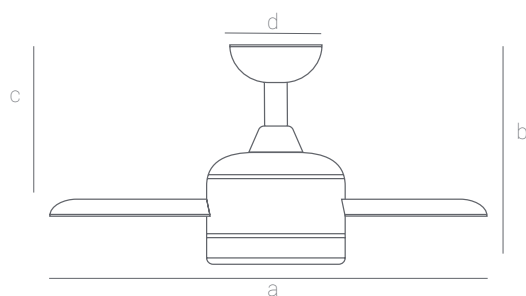

LOLLIPOP

Ref.: **075157**

Ventilador AC 76cm de diametro , con cuerpo acabado blanco y seis palas reversibles incluidas: 3 palas azul/blanco, 3 palas rosa/blanco lavado. Con cristal opal. Se activa por medio de dos cadenas con tirador decorativo. Incluye un E27 y tiene opción de montaje a dos alturas, una con tija y otra directamente al motor. Función verano/invierno y opción de usarlo con mando a distancia (078100), bajo petición previa y no incluido en su PVP.

EAN: **8426107016973**

Más información:

sulion.es/ean/8426107016973.es

Velocidades: 3

Consumo (W/h) :16/27/53

RPM: 131/187/237

Flujo de aire (m3/h): 2880/4020/5760

Nivel de ruido (dB): 30/42/46

Color	Blanco
Color de palas	Azul/Blanco
Nº Palas	6
Tipo de palas	Reversible
Acabado	Brillo
Material	Metal
Material del difusor	Cristal
Material palas	Plywood
Tipo de Motor	AC
Garantía motor	5
Mando	Si
Instalación	Una tija + Directo a techo
Inclinación de techo máx.	15
Fuente de Luz	BOMBILLAS
Casquillo	1xE27
Potencia	Max40
Bombilla incluida	no
IP	20
Clase	Clase I
Voltaje	AC220-240V
Frecuencia	50-60Hz
Dimensiones packaging	390x206x245mm
Volumen packaging	0.0197m ³
Peso bruto	5,2kg

a	b	c	d	e
760	280	-	-	-

*Dimensiones en mm

Accesorios / Repuestos