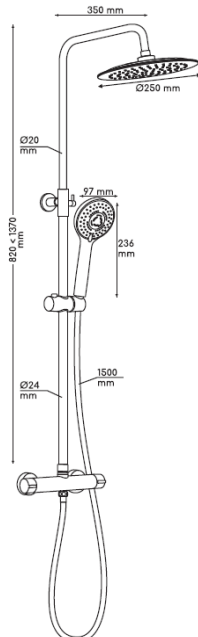

Conjunto Ducha ESTETIC

NUEVA GRIFERÍA TECNO-CAL

- Apertura en agua fría.
- Apto para toda producción de agua caliente.
- Sin mantenimiento específico, ideal para regiones con mucha cal.

- Rociador superior :
 - orientable
 - Ø 250 mm
 - material : ABS enteramente cromo
 - antical : los picos suaves sólo se rasca con el dedo para derribar la cal.
- Brazo de ducha :
 - telescópico de 0m82 a 1m37 y giratorio
 - Ø 20 mm y Ø 24 mm
 - material : inox cromo
 - fijaciones murales : base metal fijo, ajustable en profundidad. Permite fijar el brazo de ducha y ajustar la distancia a la pared para obtener un brazo perfectamente vertical.
 - soporte de ducha : inclinación y deslizamiento
- Ducha :
 - número de chorros : 3 (lluvia, masaje, espumoso)
 - Ø 97 mm
 - material : ABS
 - antical : los picos suaves sólo se rasca con el dedo para derribar la cal.
- Flexible :
 - inox cromo 1m50
 - doble grapado para una resistencia mejorada
- Grifería :
 - monomando con cartucho cerámico Ø 35 mm
 - combina la estética de un mezclador termostático con la comodidad de un mezclador estándar
 - inversor integrado
 - espacio : 150 mm