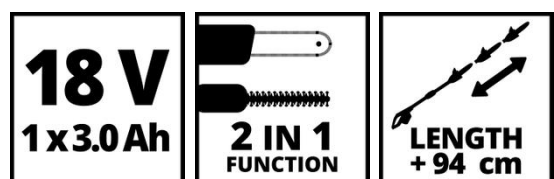

Einhell

EXPERT PLUS

Akku-Multifunktionswerkzeug

GE-HC 18 Li T Kit (1x3,0Ah)

Art.-Nr.: 3410805

Ident.-Nr.: 21031

EAN-Code: 4006825601329

Das Akku-Multifunktionswerkzeug GE-HC 18 Li T Kit ist ein leistungsstarkes Gerät, mit dem sich höher gelegene Äste und hohe Hecken mühelos und stromnetzunabhängig vom Boden aus beschneiden lassen. Durch das Power X-Change Batteriesystem von Einhell verfügt das Multitool über einen 18 V Akku mit 3,0 Ah für ausgedehnte Arbeitseinsätze. Dabei sorgt das Qualitätsschwert und die Kette von OREGON für ein sauberes Schnittbild. Automatische Kettenschmierung und der werkzeuglose Kettenwechsel ermöglichen eine einfache Handhabung. Die lasergeschliffenen und diamantgeschliffenen Messer der Heckenschere sorgen für saubere Schnittresultate. Durch die verschiedenen Einstellmöglichkeiten kann das Multitool auf jede Arbeitssituation angepasst werden.

Ausstattung

- Mitglied der Power X-Change Familie
- Akku-Füllstandsanzeige mit 3 LEDs
- Akku für weitere Power X-Change Geräte verwendbar
- Inkl. System-Schnellladegerät
- 90° drehbarer Aufsatz für mühelosen Horizontalschnitt
- Motorkopf 7-fach neigbar
- Hauptgriff 4-fach neigbar
- Stufenlos arretierbarer Alu-Teleskopstiel (880 - 1820 mm)
- Verstellbarer Zusatzhandgriff mit Schnellverschluss
- Metallgetriebe für hohe Lebensdauer
- OREGON-Qualitätsschwert und -Kette
- Werkzeuglose Kettenspannung und Kettenwechsel
- Ölbehälter für automatische Kettenschmierung
- Messer aus lasergeschliffenem und diamantgeschliffenem Stahl
- Stabiler Köcher für Lagerung und Transport
- Lieferung mit 3,0Ah PXC Akku und Schnellladegerät

Technische Daten