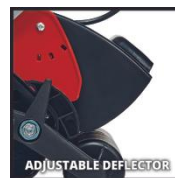

Technische Daten

- Drehzahl	890 min⁻¹
- Schnittbreite	38 cm
- Höhenverstellung	Einzelrad mit separaten Griffen
- Fangsack Kapazität	45 L
- Mähmesser	5 STK
- Raddurchmesser	216 mm