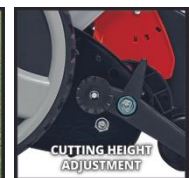

Technische Daten

- Drehzahl	890 min⁻¹
- Schnittbreite	38 cm
- Höhenverstellung	Einzelrad mit separaten Griffen
- Fangsack Kapazität	45 L
- Mähmesser	5 STK
- Raddurchmesser	216 mm