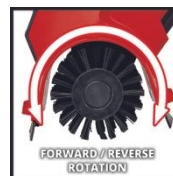

Einhell

EXPERT PLUS

Akku-Oberflächenbürste

PICOBELLA

Art.-Nr.: 3424200

Ident.-Nr.: 21032

EAN-Code: 4006825645767

Die Einhell PICOBELLA Akku-Oberflächenbürste ist ein multifunktionseller Helfer zur Reinigung von Stein, Holz und Kunstrasen. Als Mitglied des Akkusystems Power X-Change kann jeder Systemakku verwendet werden. Die PICOBELLA verfügt über einen integrierten Gartenschlauchanschluss inkl. Wasser Regulierventil, eine umlaufende Spritzschutzhaube, extra breite rotierende Bürstenwalzen, flexiblem Vorwärts-/Rückwärtslauf und eine stufenlose Drehzahlregulierung. Der Bürstenwechsel erfolgt auf Knopfdruck. Eine spezielle Seitenbürste ist ideal für randnahes Arbeiten geeignet. Im Zusatzhandgriff ist eine Gartenschlauchführung integriert. In der Lieferung inklusive ist die Bürste MEDIUM zur Steinreinigung. Die Lieferung erfolgt ohne Akku und Ladegerät.

Ausstattung