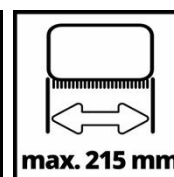

Logistische Daten

- | | |
|-----------------------------------|---------------------|
| - Produktgewicht (kg) | 4.1 |
| - Bruttogewicht (kg) | 5.6 |
| - Maße Einzelverpackung | 1150 x 250 x 215 mm |
| - Stück pro Exportkarton | 2 STK |
| - Bruttogewicht Exportkarton | 12.4 kg |
| - Maße Exportkarton | 1170 x 270 x 320 mm |
| - Containermengen (20"/40"/40"HC) | 572 1144 1304 |