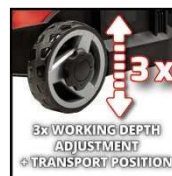

Logistische Daten

- Produktgewicht 7,68 kg
- Bruttogewicht Einzelverpackung 9,32 kg
- Maße Einzelverpackung 505 x 480 x 242 mm
- Stück pro Exportkarton 1 STK
- Bruttogewicht Exportkarton 9,32 kg