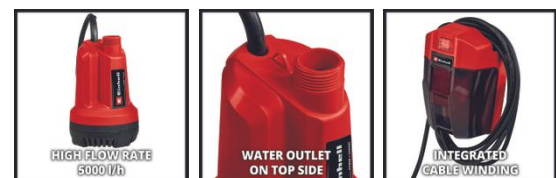

Technische Daten

- Förderhöhe max.	8 m
- Fördermenge max.	5000 L/h
- Eintauchtiefe max.	4 m
- Max. Fremdkörpergröße	0 mm
- Förderdruck max.	0.8 bar
- Max. Wasser Temperatur	35 °C
- Schlauchanschluss	33,3mm (G1 AG)