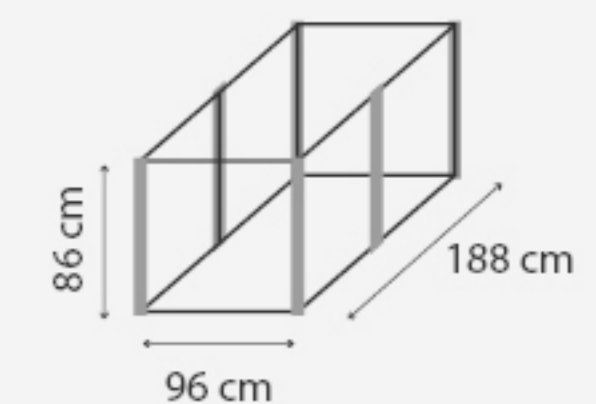

KLASSISCHE HOCHBEETE

Modellübersicht

2 BASISMODELLE • 2 HÖHEN • 4 FARBKOMBINATIONEN

GRÖSSE 630

GRÖSSE 858

DIE FARBEN

DIE ABMESSUNGEN

GRÖSSE 630

GRÖSSE 858

KLASSISCHE HOCHBEETE

Alle Infos auf einen Blick

KURZ & KNAPP

- ✓ Extrem witterungsbeständig durch Zincalume®
- ✓ Keine Innenfolie nötig
- ✓ Vitavias beliebtes Hochbeet in klassischer rechteckiger Form
- ✓ Saisonverlängernd und ertragssteigernd durch abgestimmte Bodenschichtung