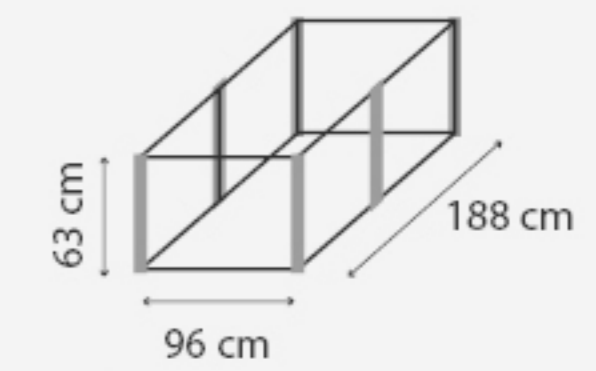

KLASSISCHE HOCHBEETE

Modellübersicht

2 BASISMODELLE • 2 HÖHEN • 4 FARBKOMBINATIONEN

GRÖSSE 630

GRÖSSE 858

DIE FARBEN

DIE ABMESSUNGEN

GRÖSSE 630

GRÖSSE 858

KLASSISCHE HOCHBEETE

Alle Infos auf einen Blick

KURZ & KNAPP

- ✓ Extrem witterungsbeständig durch Zincalume®
- ✓ Keine Innenfolie nötig
- ✓ Vitavias beliebtes Hochbeet in klassischer rechteckiger Form
- ✓ Saisonverlängernd und ertragssteigernd durch abgestimmte Bodenschichtung