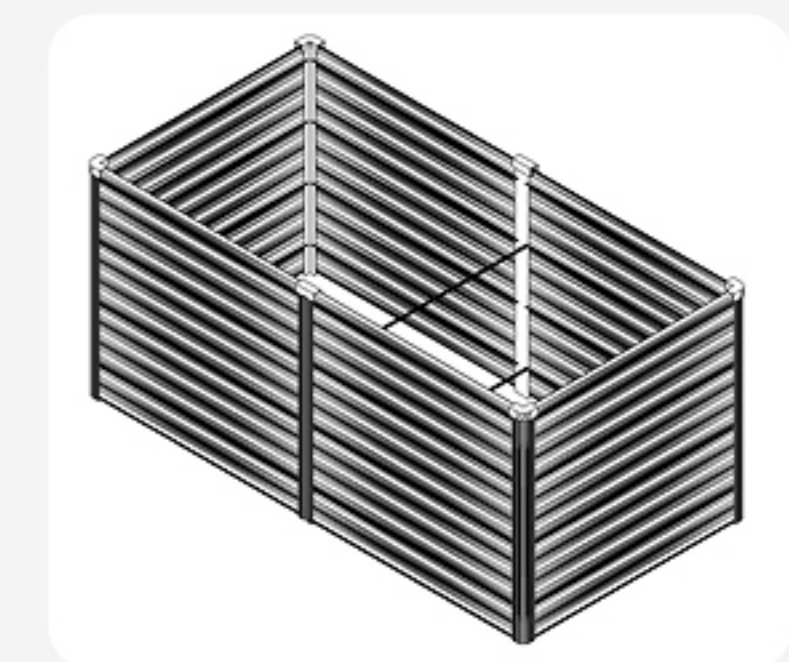

KLASSISCHE HOCHBEETE

Modellübersicht

2 BASISMODELLE • 2 HÖHEN • 4 FARBKOMBINATIONEN

GRÖSSE 630

GRÖSSE 858

DIE FARBEN

DIE ABMESSUNGEN

GRÖSSE 630

GRÖSSE 858

KLASSISCHE HOCHBEETE

Alle Infos auf einen Blick

KURZ & KNAPP

- ✓ Extrem witterungsbeständig durch Zincalume®
- ✓ Keine Innenfolie nötig
- ✓ Vitavias beliebtes Hochbeet in klassischer rechteckiger Form
- ✓ Saisonverlängernd und ertragssteigernd durch abgestimmte Bodenschichtung