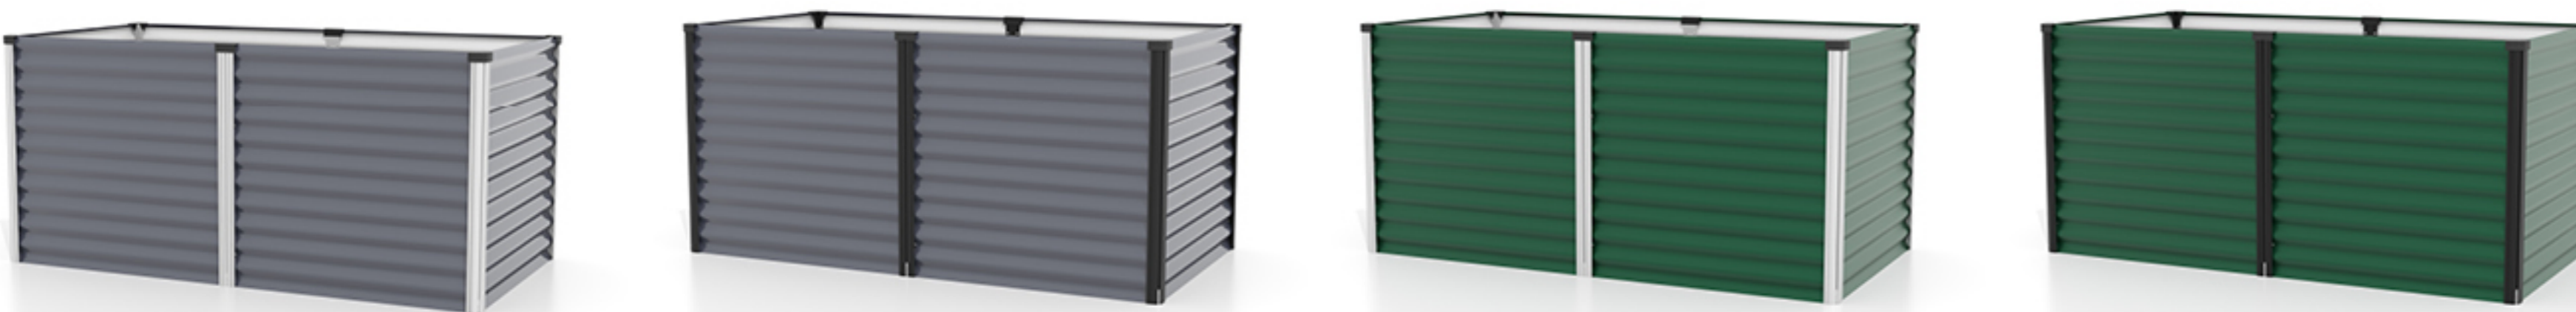

KLASSISCHE HOCHBEETE

Modellübersicht

2 BASISMODELLE • 2 HÖHEN • 4 FARBKOMBINATIONEN

GRÖSSE 630

GRÖSSE 858

DIE FARBEN

DIE ABMESSUNGEN

GRÖSSE 630

GRÖSSE 858

KLASSISCHE HOCHBEETE

Alle Infos auf einen Blick

KURZ & KNAPP

- ✓ Extrem witterungsbeständig durch Zincalume®
- ✓ Keine Innenfolie nötig
- ✓ Vitavias beliebtes Hochbeet in klassischer rechteckiger Form
- ✓ Saisonverlängernd und ertragssteigernd durch abgestimmte Bodenschichtung

MATERIAL: ZINCALUME®

Zincalume® ist eine mit Zink und Aluminium beschichtete Stahlwelle, die durch die Behandlung eine vier Mal längere Lebensdauer als galvanisierter Stahl erhält.

15 JAHRE
GARANTIE
AUF ZINCALUME® GEGEN
DURCHRÖSTUNG