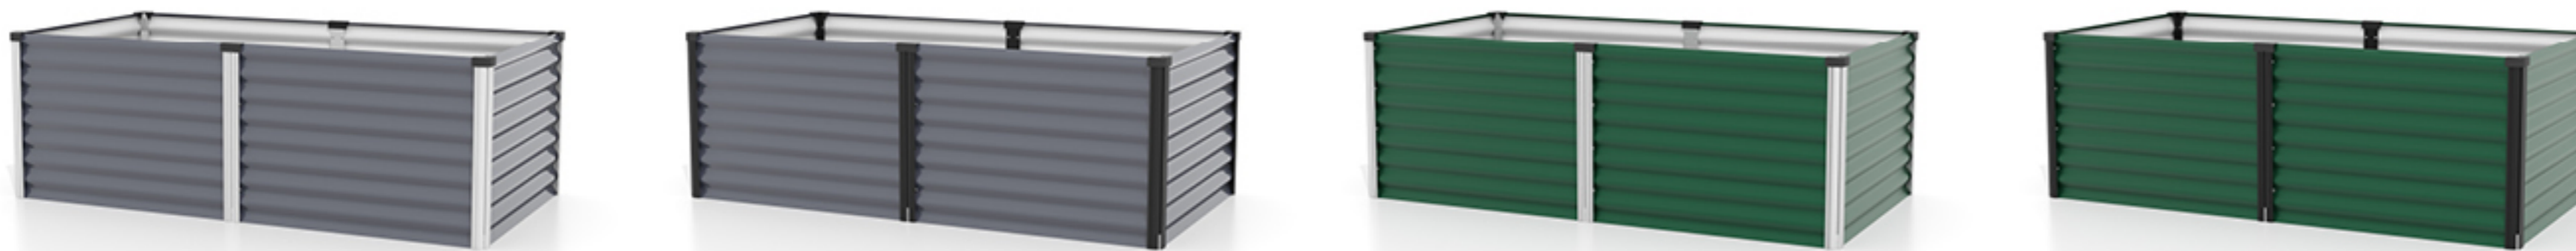

KLASSISCHE HOCHBEETE

Modellübersicht

2 BASISMODELLE • 2 HÖHEN • 4 FARBKOMBINATIONEN

GRÖSSE 630

GRÖSSE 858

DIE FARBEN

DIE ABMESSUNGEN

GRÖSSE 630

GRÖSSE 858

KLASSISCHE HOCHBEETE

Alle Infos auf einen Blick

KURZ & KNAPP

- ✓ Extrem witterungsbeständig durch Zincalume®
- ✓ Keine Innenfolie nötig
- ✓ Vitavias beliebtes Hochbeet in klassischer rechteckiger Form
- ✓ Saisonverlängernd und ertragssteigernd durch abgestimmte Bodenschichtung

MATERIAL: ZINCALUME®

Zincalume® ist eine mit Zink und Aluminium beschichtete Stahlwelle, die durch die Behandlung eine vier Mal längere Lebensdauer als galvanisierter Stahl erhält.

15 JAHRE
GARANTIE
AUF ZINCALUME® GEGEN
DURCHRÖSTUNG