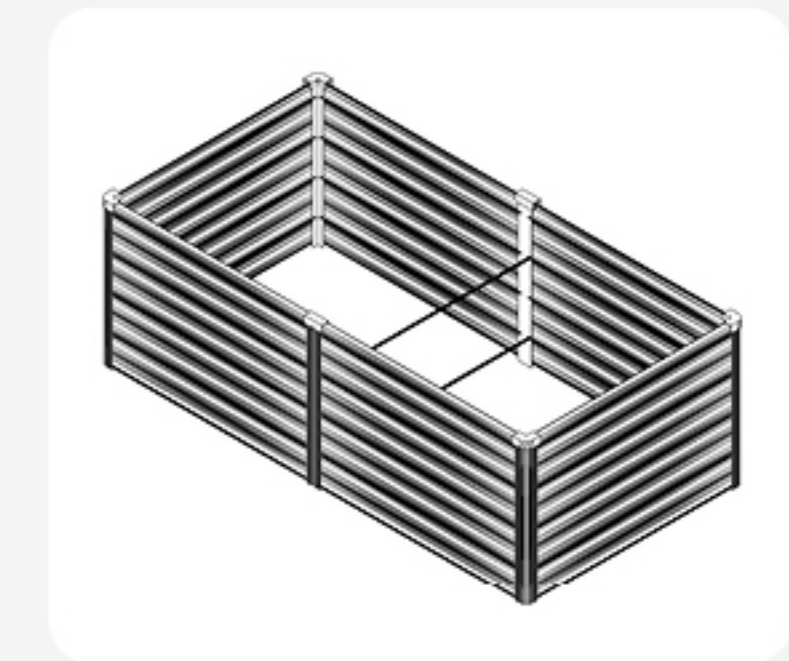

KLASSISCHE HOCHBEETE

Modellübersicht

2 BASISMODELLE • 2 HÖHEN • 4 FARBKOMBINATIONEN

GRÖSSE 630

GRÖSSE 858

DIE FARBEN

DIE ABMESSUNGEN

GRÖSSE 630

GRÖSSE 858

KLASSISCHE HOCHBEETE

Alle Infos auf einen Blick

KURZ & KNAPP

- ✓ Extrem witterungsbeständig durch Zincalume®
- ✓ Keine Innenfolie nötig
- ✓ Vitavias beliebtes Hochbeet in klassischer rechteckiger Form
- ✓ Saisonverlängernd und ertragssteigernd durch abgestimmte Bodenschichtung