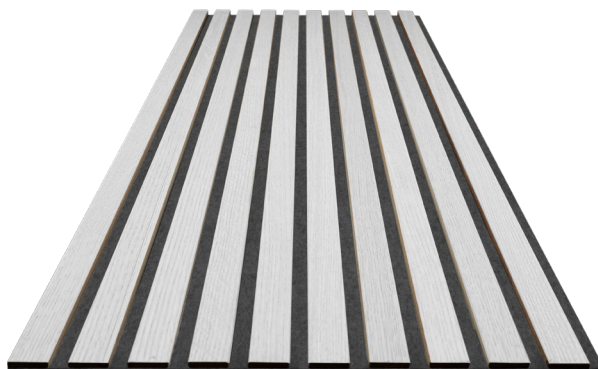

## EICHE HELLBRAUN

- FSC®-zertifiziert (N001581)
- Echtholzoberfläche
- **4 mm grauer Filz-Akustikträger**
- Schallabsorbierende Wirkung
- Einfach montiert
- Geeignet für Decke und Wand
- XXL-Paneele: 2500 x 600 mm
- 11 mm Aufbauhöhe
- Kartoninhalt 1 Paneel = 1,5 m<sup>2</sup>
- Hergestellt in Europa

Dekor-Nr.	Ref.-Nr.	Bezeichnung	EAN	Pack/PAL
AC01A	30440700	Prime, Eiche hellbraun, 2500 x 600 x 11 mm	7640165929476	45

Sämtliche Abbildungen können farblich vom Originalprodukt abweichen.

## EICHE WEISS

- FSC®-zertifiziert (N001581)
- Echtholzoberfläche
- **4 mm grauer Filz-Akustikträger**
- Schallabsorbierende Wirkung
- Einfach montiert
- Geeignet für Decke und Wand
- XXL-Paneele: 2500 x 600 mm
- 11 mm Aufbauhöhe
- Kartoninhalt 1 Paneel = 1,5 m<sup>2</sup>
- Hergestellt in Europa