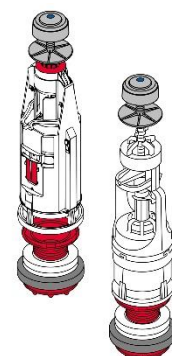

(AD)PULSADOR UNIVERSAL DOBLE CROMO

28903961

CÓDIGO BARRAS - EAN 13

2028903961998

TIPO DE EMBALAJE

Bolsa

UNIDADES / CAJA

Contenido de la caja 20 uds.

Producto

ADMIRAL®

Presentación

DENOMINACIÓN PRODUCTO

(AD)PULSADOR UNIVERSAL DOBLE CROMO

DESCRIPCIÓN

Pulsador universal para mecanismo de cisterna de doble pulsado

MEDIDAS

- Medidas de la bolsa: 25 x 25 x 6 cm
- Peso: 41 gr

CARACTERÍSTICAS TÉCNICAS

- Cromado
- Descarga doble

USOS Y VENTAJAS

- ✓ Fácil de instalar
- ✓ Compatible con todas las cisternas de accionamiento superior: Ø 45 / Ø 16 mm

Ø45 mm

Ø16 mm

Dibujo técnico

ADMIRAL®