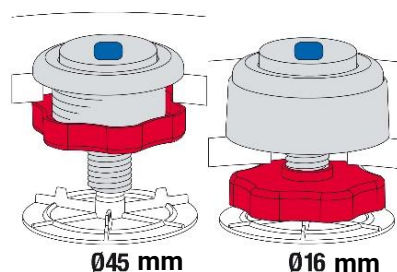

Producto

ADMIRAL®

Presentación

DENOMINACIÓN PRODUCTO

(AD)PULSADOR UNIVERSAL DOBLE CROMO

DESCRIPCIÓN

Pulsador universal para mecanismo de cisterna de doble pulsado

MEDIDAS

- Medidas de la bolsa: 25 x 25 x 6 cm
- Peso: 41 gr

CARACTERÍSTICAS TÉCNICAS

- Cromado
- Descarga doble

USOS Y VENTAJAS

- ✓ Fácil de instalar
- ✓ Compatible con todas las cisternas de accionamiento superior: Ø 45 / Ø 16 mm

Ø45 mm

Ø16 mm

Dibujo técnico

ADMIRAL®