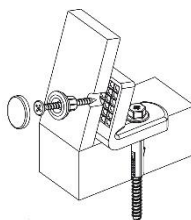

DENOMINACIÓN PRODUCTO

(AD)TORNILLOS FIJACIÓN INODORO-SUELO LATERAL

DESCRIPCIÓN

Juego de dos tornillos para la sujeción de inodoro o bidet a suelo lateral-ESCUADRA

MEDIDAS

- Medidas de la bolsa: 23 x 10,5 x 4,5 cm
- Peso: 79 gr

Producto

CARACTERÍSTICAS TÉCNICAS

- Conexión Inodoro/Bidet-Suelo Lateral
- Escuadra
- Fabricados en acero inoxidable

USOS Y VENTAJAS

- ✓ Más fácil de montar
- ✓ Universales para todas las cisternas de tanque bajo
- ✓ Pack de dos unidades, juego completo para sujetar el inodoro al suelo

Uso o Dibujo técnico