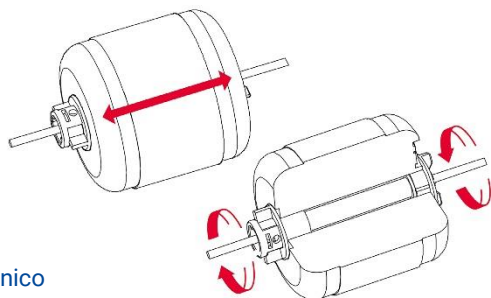

### DESCRIPCIÓN

Boya regulable con soporte guía para flotadores estándar 3/8" y varilla de 14 mm

### CARACTERÍSTICAS TÉCNICAS

- Fabricada en poliestireno expandido
- Color: Blanco
- Cuenta con vástago roscado y pasador

### USOS Y VENTAJAS

- ✓ Fácil de instalar
- ✓ Compatible con Grifos Flotador Varilla/Boya
- ✓ Uso compatible con cualquier tipo de inodoro y descargador de cisterna

Producto

Presentación

Dibujo técnico