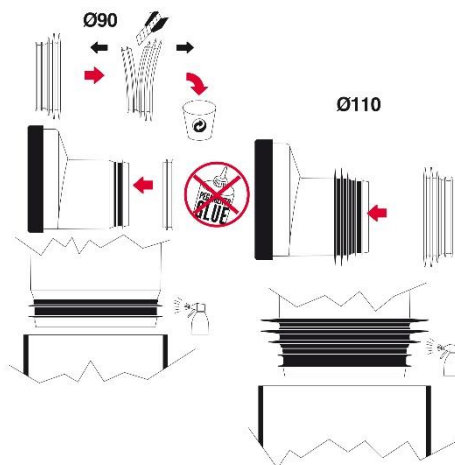

(AD) MANGUITO CONEXIÓN EXCÉNTRICO
90-110 > 2 EN 1

28904070

CÓDIGO BARRAS - EAN 13

2028904070996

TIPO DE EMBALAJE

Granel

UNIDADES / CAJA

Contenido de la caja 6 uds.

DENOMINACIÓN PRODUCTO

(AD) MANGUITO CONEXIÓN EXCÉNTRICO 90-110
2 EN 1

DESCRIPCIÓN

Manguito de conexión para inodoro excéntrico,
diámetro 90-110 mm

MEDIDAS

- Medidas de la bolsa: 48 x 21 x 20 cm
- Peso: 186 gr

CARACTERÍSTICAS TÉCNICAS

- Fabricado en polietileno y caucho
- Excéntrico
- Juntas labiadas
- Ø 90 a 110 mm sin necesidad de adhesivo

Producto

VENTAJAS

- ✓ Fácil de instalar
- ✓ Universal

Dibujo técnico

Presentación