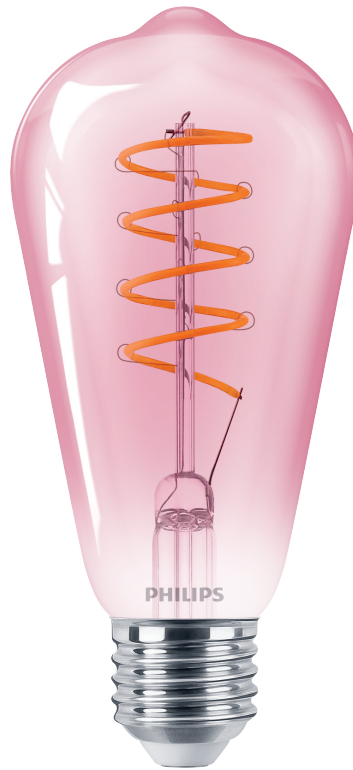

PHILIPS

Bombilla (regulable)

LED

4,5 W - 25 W

E27

Llama

Regulación

8719514269538

Una bombilla sin igual

Las bombillas LED de Philips proporcionan una atractiva luz blanca cálida, una duración excepcional y un ahorro de energía importante e instantáneo. Con un diseño puro y elegante, esta bombilla es perfecta para sustituir tus bombillas tradicionales mate.

- Atractiva cuando está encendida o apagada

Destacados

Estilo vintage, LED moderno

Las bombillas LED Classic se basan en la tecnología LED de bajo consumo estándar. Ahora puedes disfrutar de una bombilla de estilo retro con tecnología de vanguardia combinada con un diseño vintage.

Características de la bombilla

- Regulable: Sí
- Uso previsto: Interior
- Forma de la lámpara: Bombilla no direccional
- Casquillo: E27
- Tecnología: LED
- Tipo de cristal: Rosa

Dimensiones de la bombilla