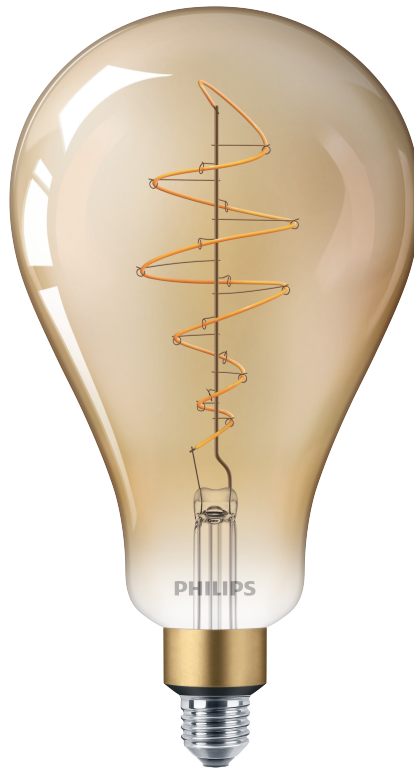

# PHILIPS

Bombilla (regulable)

LED

7 W - 40 W

E27

Llama

Regulación

8719514313767

## LED de vanguardia para el hogar

Esta bombilla LED de Philips proporciona una bonita luz extremadamente cálida y presenta una vida útil excepcionalmente prolongada, lo que supone un ahorro energético significativo e inmediato. Gracias a la temperatura del color beige, esta bombilla es la elección perfecta para crear un ambiente acogedor.