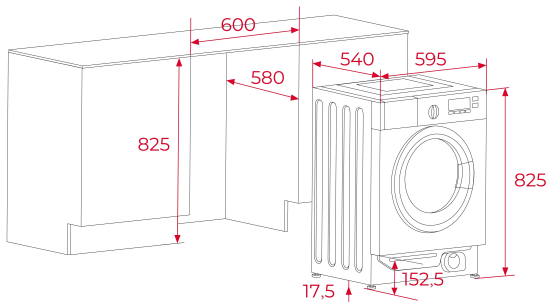

TEKA**TOTAL LI6 1470**

Lavadora integrable de 7 kg de capacidad y 16 programas de lavado

Quick
CycleCapacidad
de lavado:
7Kg

REFERENCIA

REF: 114010000

EAN: 8434778023107

CARACTERÍSTICAS

Lavadora integrable
Electrónica con display digital
Motor T-Inverter
16 programas de lavado
Programas: Intensivo, Algodón, ECO 40-60, 20°C, Rápido 45', Super rápido 15', Aclarado y centrifugado, BabyCare, Sport, Sintéticos, Mixto, Ropa delicada, Lana, Jeans, Centrifugado y MyCycle
Funciones: Velocidad centrifugado, temperatura, prelavado, aclarado extra
Programación diferida 1-24 horas
Gestión electrónica de lavado
Sistema de control de desequilibrios
Regulación automática del consumo de agua
Ojo de buey de cristal de 31 cm de diámetro
Bloqueo de seguridad para niños
Tambor de 53 litros
Patas regulables en altura
Indicadores: on-off, programa seleccionado, tiempo restante, temperatura, velocidad seleccionada
Capacidad: máximo 7 kg
Selector centrifugado 1.400 ~ 400 rpm

DIMENSIONES

Altura del producto (mm): 825**Anchura del producto (mm):** 595**Profundidad del producto (mm):** 540**Longitud del producto (mm):****Peso neto (kg):** 63

ESPECIFICACIONES TÉCNICAS

Clase de eficiencia energética (UE 2019/2016): -