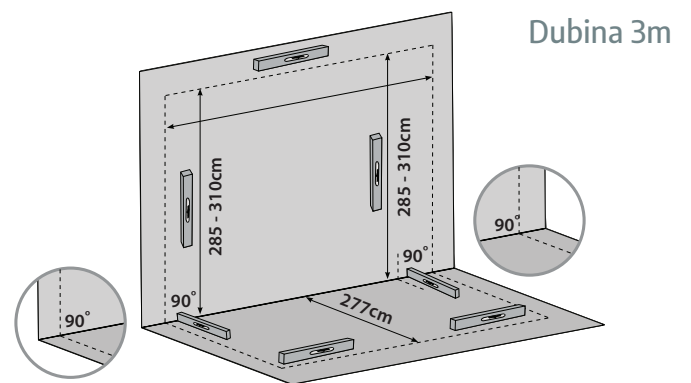

Važne informacije

Prije montaže provjerite je li površina tla u potpunosti ravna i pod kutom od 90° u odnosu na nosivi zid.

3 x 4,25 m Bijela struktura Bijeli pokrov

3 x 4,25 m Siva struktura Proziran pokrov

SanRemo™ - 4m Series

4 x 4,25 m	Struktura/ Pokrov	Barkod	Br. artikla	Dimenzije sastavljenog proizvoda	Pokr. površina	Pakiranja	Dimenzije pakiranja	Neto/Bruto Težina	Ukupna neto / Bruto težina	Minimalna količina narudžbe	40' HC Količina
	bijela/prozirni 	EAN-13 7290108134469	704401	435 D x 380 - 385 Š x 285 - 310 V cm	15,6 m ²	Jedan od četiri kartona	217 x 75 x 29 cm	51,8 kg 67,6 kg	290,2 kg	1	18
	bijela/bijeli 	EAN-13 7290108133523	703993	Unutarne dim. proizv.	Volumen prostora	Dva od četiri kartona	217 x 75 x 30 cm	103,1 kg 109,6 kg			
	siva/prozirni 	EAN-13 7290108133516	703991	412 D x 360 Š x 274 - 299 V cm	36,8 m ²	Tri od četiri kartona	389 x 67 x 13 cm	71,2 kg 77,7 kg	325,5 kg		
					Četiri od četiri kartona	389 x 67 x 13,5 cm	64,1 kg 70,6 kg				