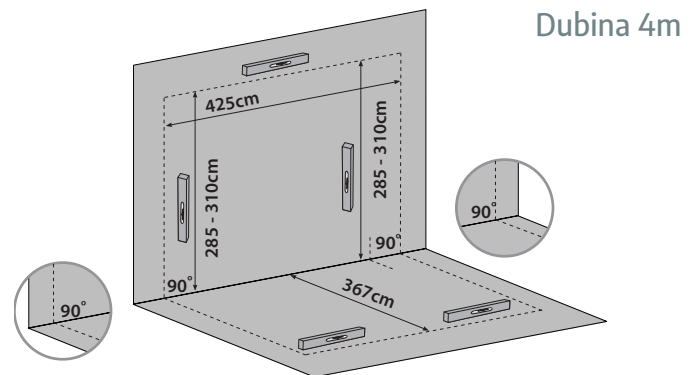

Svoj dom otvorite mirnom vanjskom okolišu i stvorite dodatni prostor za uživanje kroz cijelu godinu

- Kristalno čist, transparentan akrilni zidni sustav, elastičan i jednostavan za čišćenje, odlično se uklapa u svaki domaći dizajn i vanjski okoliš
- Akrilne ploče, otporne na udarce, čuvaju visoku propusnost svjetlosti s dugim životnim vijekom
- Sustav spajanja krovnih ploča Click N'Lock za sigurnu i jednostavnu montažu pričvršćuje ostakljenje između konstrukcijskih stupova i sprječava prodiranje vode u ostakljena područja

Važne informacije

Prije montaže provjerite je li površina tla u potpunosti ravna i pod kutom od 90° u odnosu na nosivi zid.