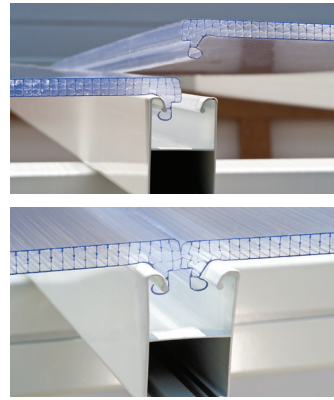

SANREMO™

Doživite savršenstvo vanjskog prostora u zatvorenom

10 Godina JAMSTVA

4 x 4,25 m
Bijela struktura Bijeli pokrov

SanRemo donosi kvalitetu u vaš domi životni stil

- Struktura, otporna na sve vremenske uvijete – štiti tijekom nepovoljnih vremenskih uvjeta
- Tri široka dvostruka klizna vrata omogućuju bolji protok zraka i prijelaz (š 121 cm x v 203 cm)
- Vrata se zaključavaju na unutarnjoj strani s glavnim ključem
- Izdržljiva, ojačana aluminijska struktura
- Ploča za zidnu montažu podešava se tako da odgovara vašoj željenoj visini (285-310cm)
- Polikarbonatni krovni paneli otporni su na udarce i zaštićeni od UV zračenja
- Visoko otporni, kristalno čisti akrilni zidni paneli otporni su na UV zračenje
- Ugrađeni sustav žljebova omogućuje učinkovitu odvodnju i sakupljanje vode (promjer 50 mm)
- Jednostavna montaža – prethodno sastavljena vrata, nije potrebno penjanje na krov
- Ako prostoru želite dodati malo svjetlosti, razmislite i o kupnji sustava rasvjete (prodaje se odvojeno)

Propustnost svjetla
65% 25%
Prozirna Bijela Opal

Visokotlačne akrilne zidne ploče

Ugrađeni žljebovi i podesive glave žljebova

Sustav spajanja ploča Click N'Lock

Glavni ključ za vrata koja se zaključavaju

Svoj dom otvorite mirnom vanjskom okolišu i stvorite dodatni prostor za uživanje kroz cijelu godinu

- Kristalno čist, transparentan akrilni zidni sustav, elastičan i jednostavan za čišćenje, odlično se uklapa u svaki domaći dizajn i vanjski okoliš
- Akrilne ploče, otporne na udarce, čuvaju visoku propusnost svjetlosti s dugim životnim vijekom
- Sustav spajanja krovnih ploča Click N'Lock za sigurnu i jednostavnu montažu pričvršćuje ostakljenje između konstrukcijskih stupova i sprječava prodiranje vode u ostakljena područja