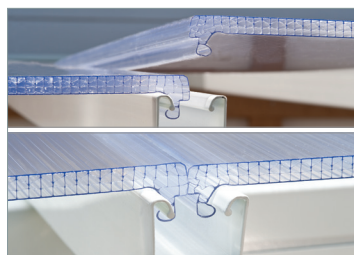

Bočni zid

Estetsko rješenje za krov - može se višestruko uporabiti, kao krov za terasu, nadstrešnica za automobil ili za uživanje pod suncem

- Otporna na neugodne vremenske uvjete, udarce i UV-zrake
- Praktično neuništive višeslojne polikarbonatne ploče debljine 8 mm
- Nudi 100-% zaštitu od štetnih UV-zraka
- Praškasto premazan aluminijski profil i pocinčani čelični priključci iznimno su izdržljivi i otporni na koroziju
- Krov možete sastaviti sami – ugradnja krovnih ploča Click N'Lock
- Ugrađeni sustav žlijebova omogućuje učinkovito odvodnjavanje i prikupljanje vode (promjer 50 mm)
- Prilagodljiva ugradnja stupova
- Zidne šarke može se prilagoditi točno određenim potrebama
- Dostupna je široka ponuda različitih veličina
- Održavanje nije potrebno – krov ne hrđa i ne truli, na njemu se ne razvija plijesan
- Ukoliko želite, osvijetlite prostor sa sustavom rasvjete (Odvojeno se prodaje).

Prilagodba položaja stupova

Ugrađeni žlijebovi i prilagodljive glave žlijebova

Sustav spajanja ploča - Click N'Lock

Uključena sidrišta i zaštita za potporne stupove

Video o
proizvodu

Praktično
Neuništiv
Polikarbonat

Po mjeri izrađena prilagodba, koja odgovara vašoj terasi

Ⓐ Visina zida Ⓑ Dubina potpornog stupa do zida Ⓒ Udaljenost između potpornih stupova

- Nadstrešnica donosi sunčevu svjetlost u vaš dom
- Praktično neuništive višeslojne polikarbonatne ploče debljine 8 mm
- Bez penjanja po krovu
- Izdržljiva i trajna struktura – premazani aluminijski profili

Sustav rasvjete

- Osvijetlite svoj prostor ovim elegantnim sustavom rasvjete s niskim zagrijavanjem
- Jednostavno postavljanje sustava rasvjete - priključak na dnu bilo kojeg ili svih glavnih profila
- Niska uporaba električne energije s ugodnim raspšivanjem svjetlosti
- Primjereno za uporabu na otvorenom
- Priključak za Palramovu paletu pokrivača terasa, paviljona, vrtova, spremišta
- Komplet uključuje - aluminijski profil, LED trake, svjetlosnu ploču, ugrađeni transformator i kabele