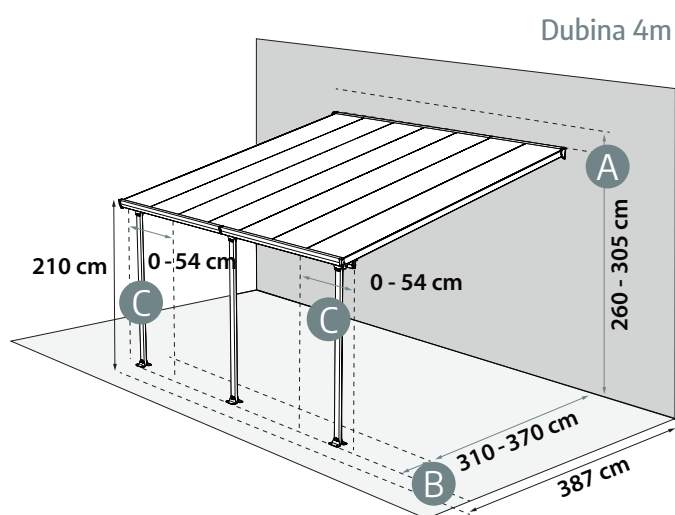

Dodana vrijednost – prilagodljiva i elastična metoda pričvršćivanja

Povećanje opsega nadstrešnice terase

Sa setom EZ Link Kit i/ili modulom za povećanje opsega možete jednostavno povećati opseg nadstrešnice terase na jednu od niže navedenih dužina.

Veličina 4 m	4,25 m	6,06 m	7,87 m	8,50 m	10,31 m
4,25 m	1	1	1	2	2
1,81 m		1	2		1
Komplet EZ Link Kit				1	1

Po mjeri izrađena prilagodba, koja odgovara vašoj terasi

Ⓐ Visina zida Ⓑ Dubina potpornog stupa do zida Ⓒ Udaljenost između potpornih stupova

- Nadstrešnica donosi sunčevu svjetlost u vaš dom
- Praktično neuništive višeslojne polikarbonatne ploče debljine 8 mm
- Bez penjanja po krovu
- Izdržljiva i trajna struktura – premazani aluminijski profili

Bočna stranica 4 m

- Kristalno prozorna, tvrda akrilna bočna ploča
- Zaštita od vjetrovitog vremena
- Dostupno kao samostalna jedinica za pričvršćivanje na sve veličine Palramovih pokrivača za terase: Capri, Carnival, Feria, Olympia, Sierra, Tuscany
- Bočnu stranicu je moguće postaviti na jednu ili obje strane