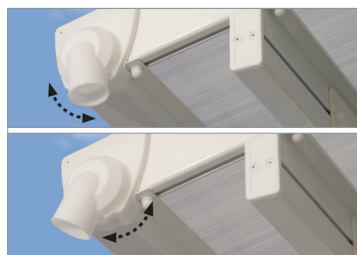

Bočni zid

Estetsko rješenje za krov - može se višestruko uporabiti, kao krov za terasu, nadstrešnica za automobil ili za uživanje pod suncem

- Otporna na neugodne vremenske uvjete, udarce i UV-zrake
- Praktično neuništive višeslojne polikarbonatne ploče debljine 8 mm
- Nudi 100-% zaštitu od štetnih UV-zraka
- Praškasto premazan aluminijski profil i pocinčani čelični priključci iznimno su izdržljivi i otporni na koroziju
- Krov možete sastaviti sami – ugradnja krovnih ploča Click N'Lock
- Ugrađeni sustav žlijebova omogućuje učinkovito odvodnjavanje i prikupljanje vode (promjer 50 mm)
- Prilagodljiva ugradnja stupova
- Zidne šarke može se prilagoditi točno određenim potrebama
- Dostupna je široka ponuda različitih veličina
- Održavanje nije potrebno – krov ne hrđa i ne truli, na njemu se ne razvija plijesan
- Ukoliko želite, osvijetlite prostor sa sustavom rasvjete (Odvojeno se prodaje).

Prilagodba položaja stupova

Ugrađeni žlijebovi i prilagodljive glave žlijebova

Sustav spajanja ploča - Click N'Lock

Uključena sidrišta i zaštita za potporne stupove

Video o
proizvodu

Praktično
Neuništiv
Polikarbonat

Sustav rasvjete

- Osvijetlite svoj prostor ovim elegantnim sustavom rasvjete s niskim zagrijavanjem
- Jednostavno postavljanje sustava rasvjete - priključak na dnu bilo kojeg ili svih glavnih profila
- Niska uporaba električne energije s ugodnim raspšivanjem svjetlosti
- Primjereno za uporabu na otvorenom
- Priključak za Palramovu paletu pokrivača terasa, paviljona, vrtova, spremišta
- Komplet uključuje - aluminijski profil, LED trake, svjetlosnu ploču, ugrađeni transformator i kabele